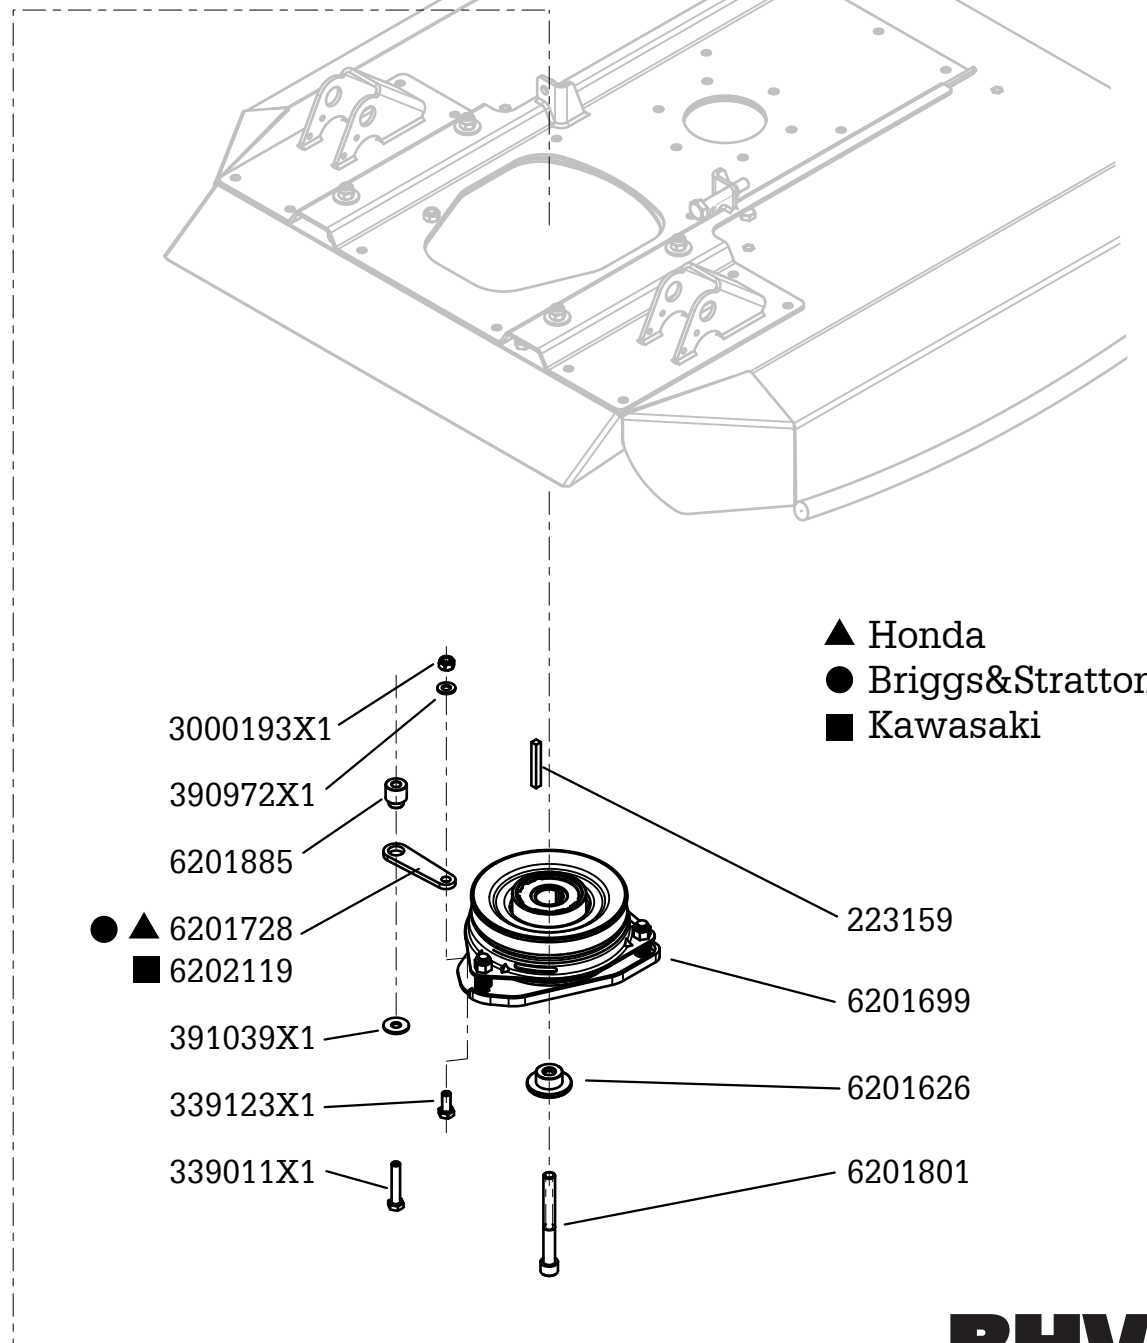

T: X 06

- ▲ Honda
- Briggs & Stratton
- Kawasaki

T: X 08

T: 3V-10

- 3015476X1
- 1440477X1
- 6202753
- 9902212
- 9902200
- 0033909

3703566

314813

6202542

6201855

6202543

**TORQUE 130 Nm
96 lbf ft**

**TORQUE 160 Nm
118 lbf ft**

6 X 9011142

9019028

6 X 9042021

6 X 9051001

6 X 9024108

70 cm 6202584

80 cm 6202520

I-480-3008

6202542

9011145