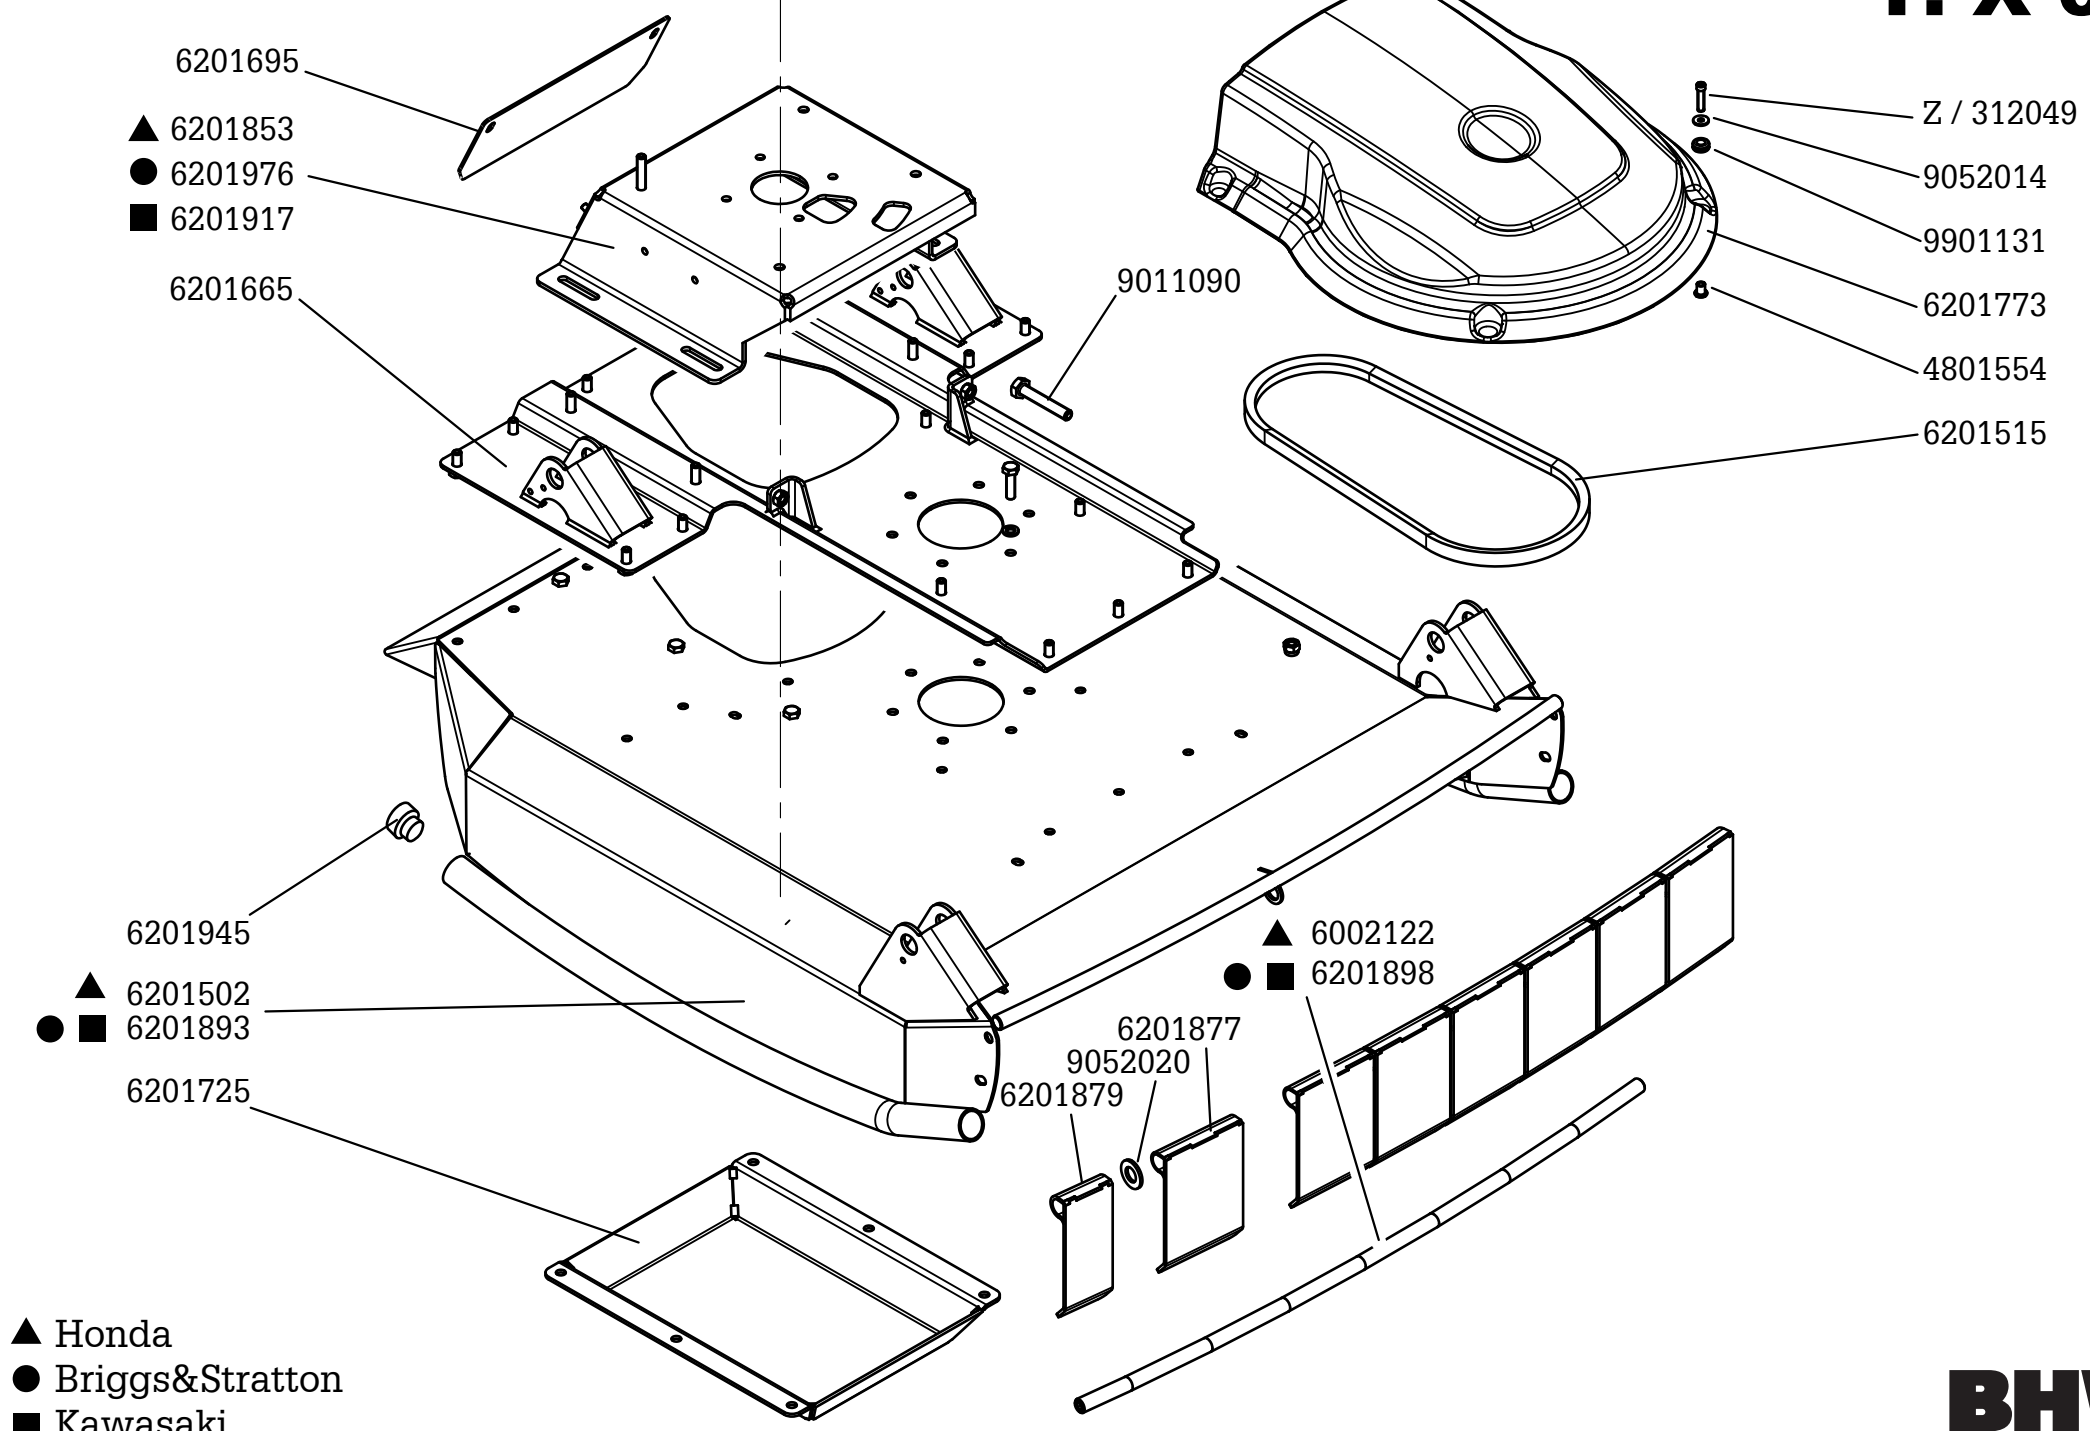

M U L C H E R

RADIO
CONTROLLED

MODELS:

X-Rot *X-Rot Pro*

Spare Part Catalogue

BHV
Barbieri Hybrid Vehicle

T: X 01

▲ Honda Engine only

T: X 06

- ▲ Honda
- Briggs & Stratton
- Kawasaki

T: X 08

T: 3V-10

- 3015476X1
- 1440477X1
- 6202753
- 9902212
- 9902200
- 0033909

3703566

314813

6202542

6201855

6202543

**TORQUE 130 Nm
96 lbf ft**

**TORQUE 160 Nm
118 lbf ft**

6 X 9011142

9019028

6 X 9042021

6 X 9051001

6 X 9024108

70 cm 6202584

80 cm 6202520

I-480-3008

6202542

9011145