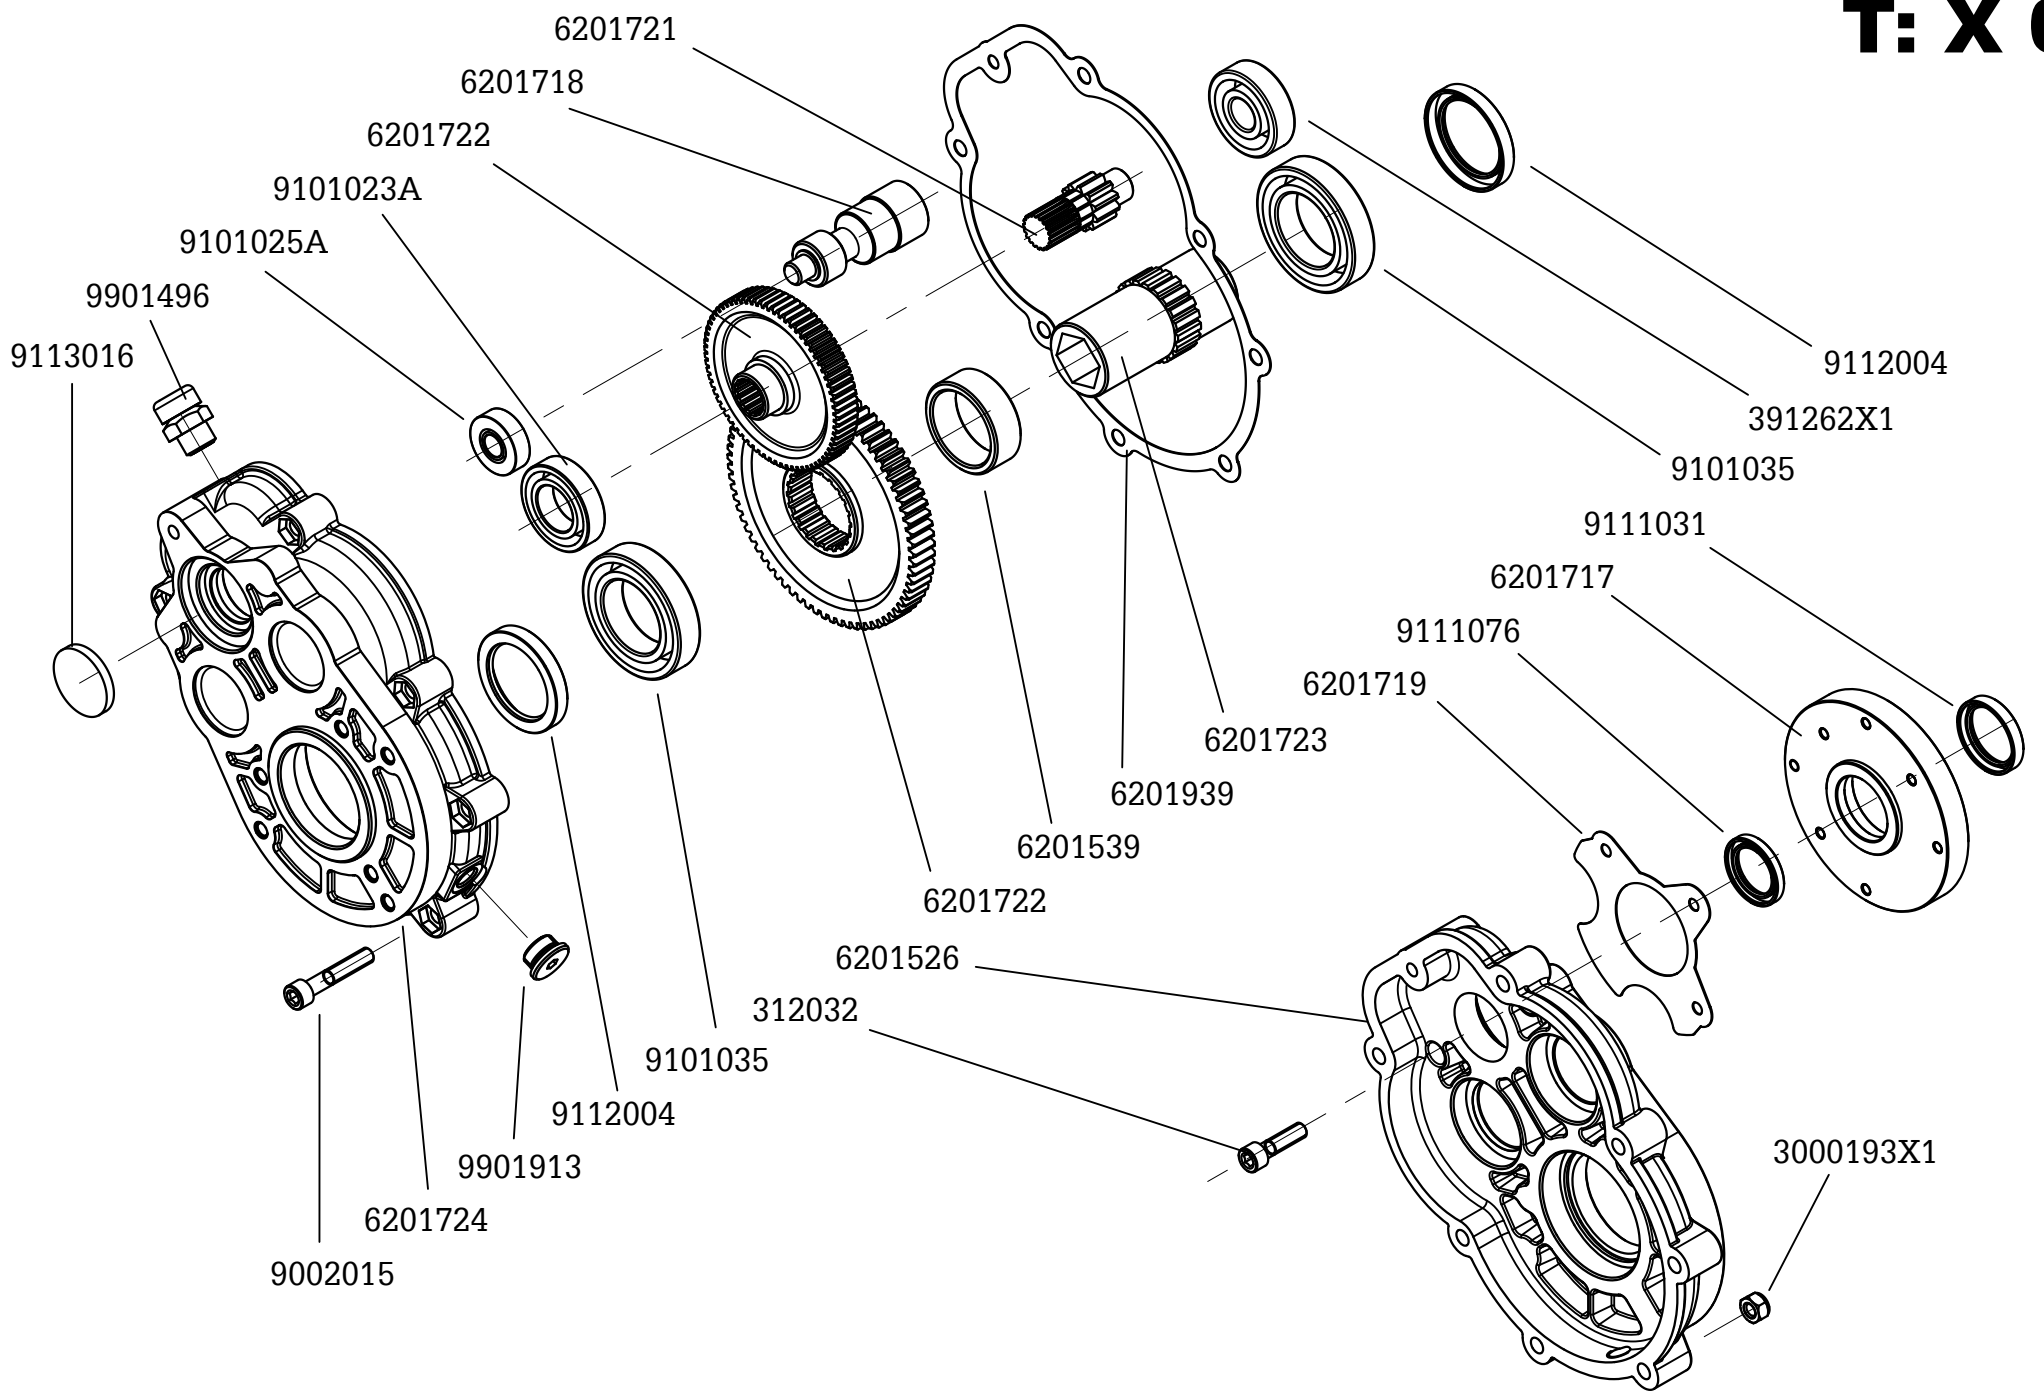

M U L C H E R

RADIO
CONTROLLED

MODELS:

X-Rot *X-Rot Pro*

Spare Part Catalogue

BHV
Barbieri Hybrid Vehicle

T: X 01

▲ Honda Engine only

T: X 06

- ▲ Honda
- Briggs & Stratton
- Kawasaki

T: X 08

T: 3V-10

- 3015476X1
- 1440477X1
- 6202753
- 9902212
- 9902200
- 0033909

3703566

314813

6202542

6201855

6202543

**TORQUE 130 Nm
96 lbf ft**

**TORQUE 160 Nm
118 lbf ft**

6 X 9011142

9019028

6 X 9042021

6 X 9051001

6 X 9024108

70 cm 6202584

80 cm 6202520

I-480-3008

6202542

9011145