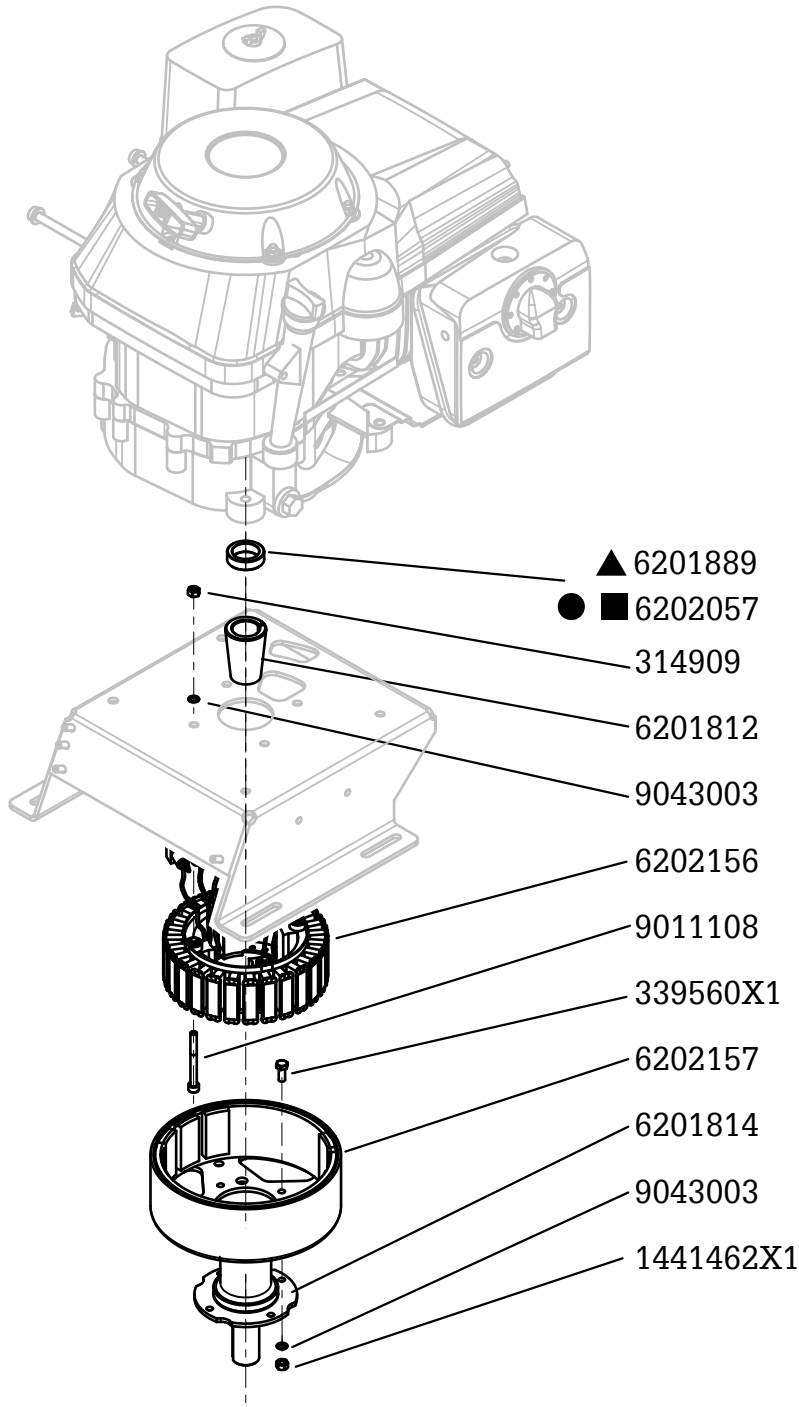

T: X 06

- ▲ Honda
- Briggs & Stratton
- Kawasaki

T: X 08

T: 3V-10

- 3015476X1
- 1440477X1
- 6202753
- 9902212
- 9902200
- 0033909

3703566

314813

6202542

6201855

6202543

**TORQUE 130 Nm
96 lbf ft**

**TORQUE 160 Nm
118 lbf ft**

6 X 9011142

9019028

6 X 9042021

6 X 9051001

6 X 9024108

70 cm 6202584

80 cm 6202520

I-480-3008

6202542

9011145