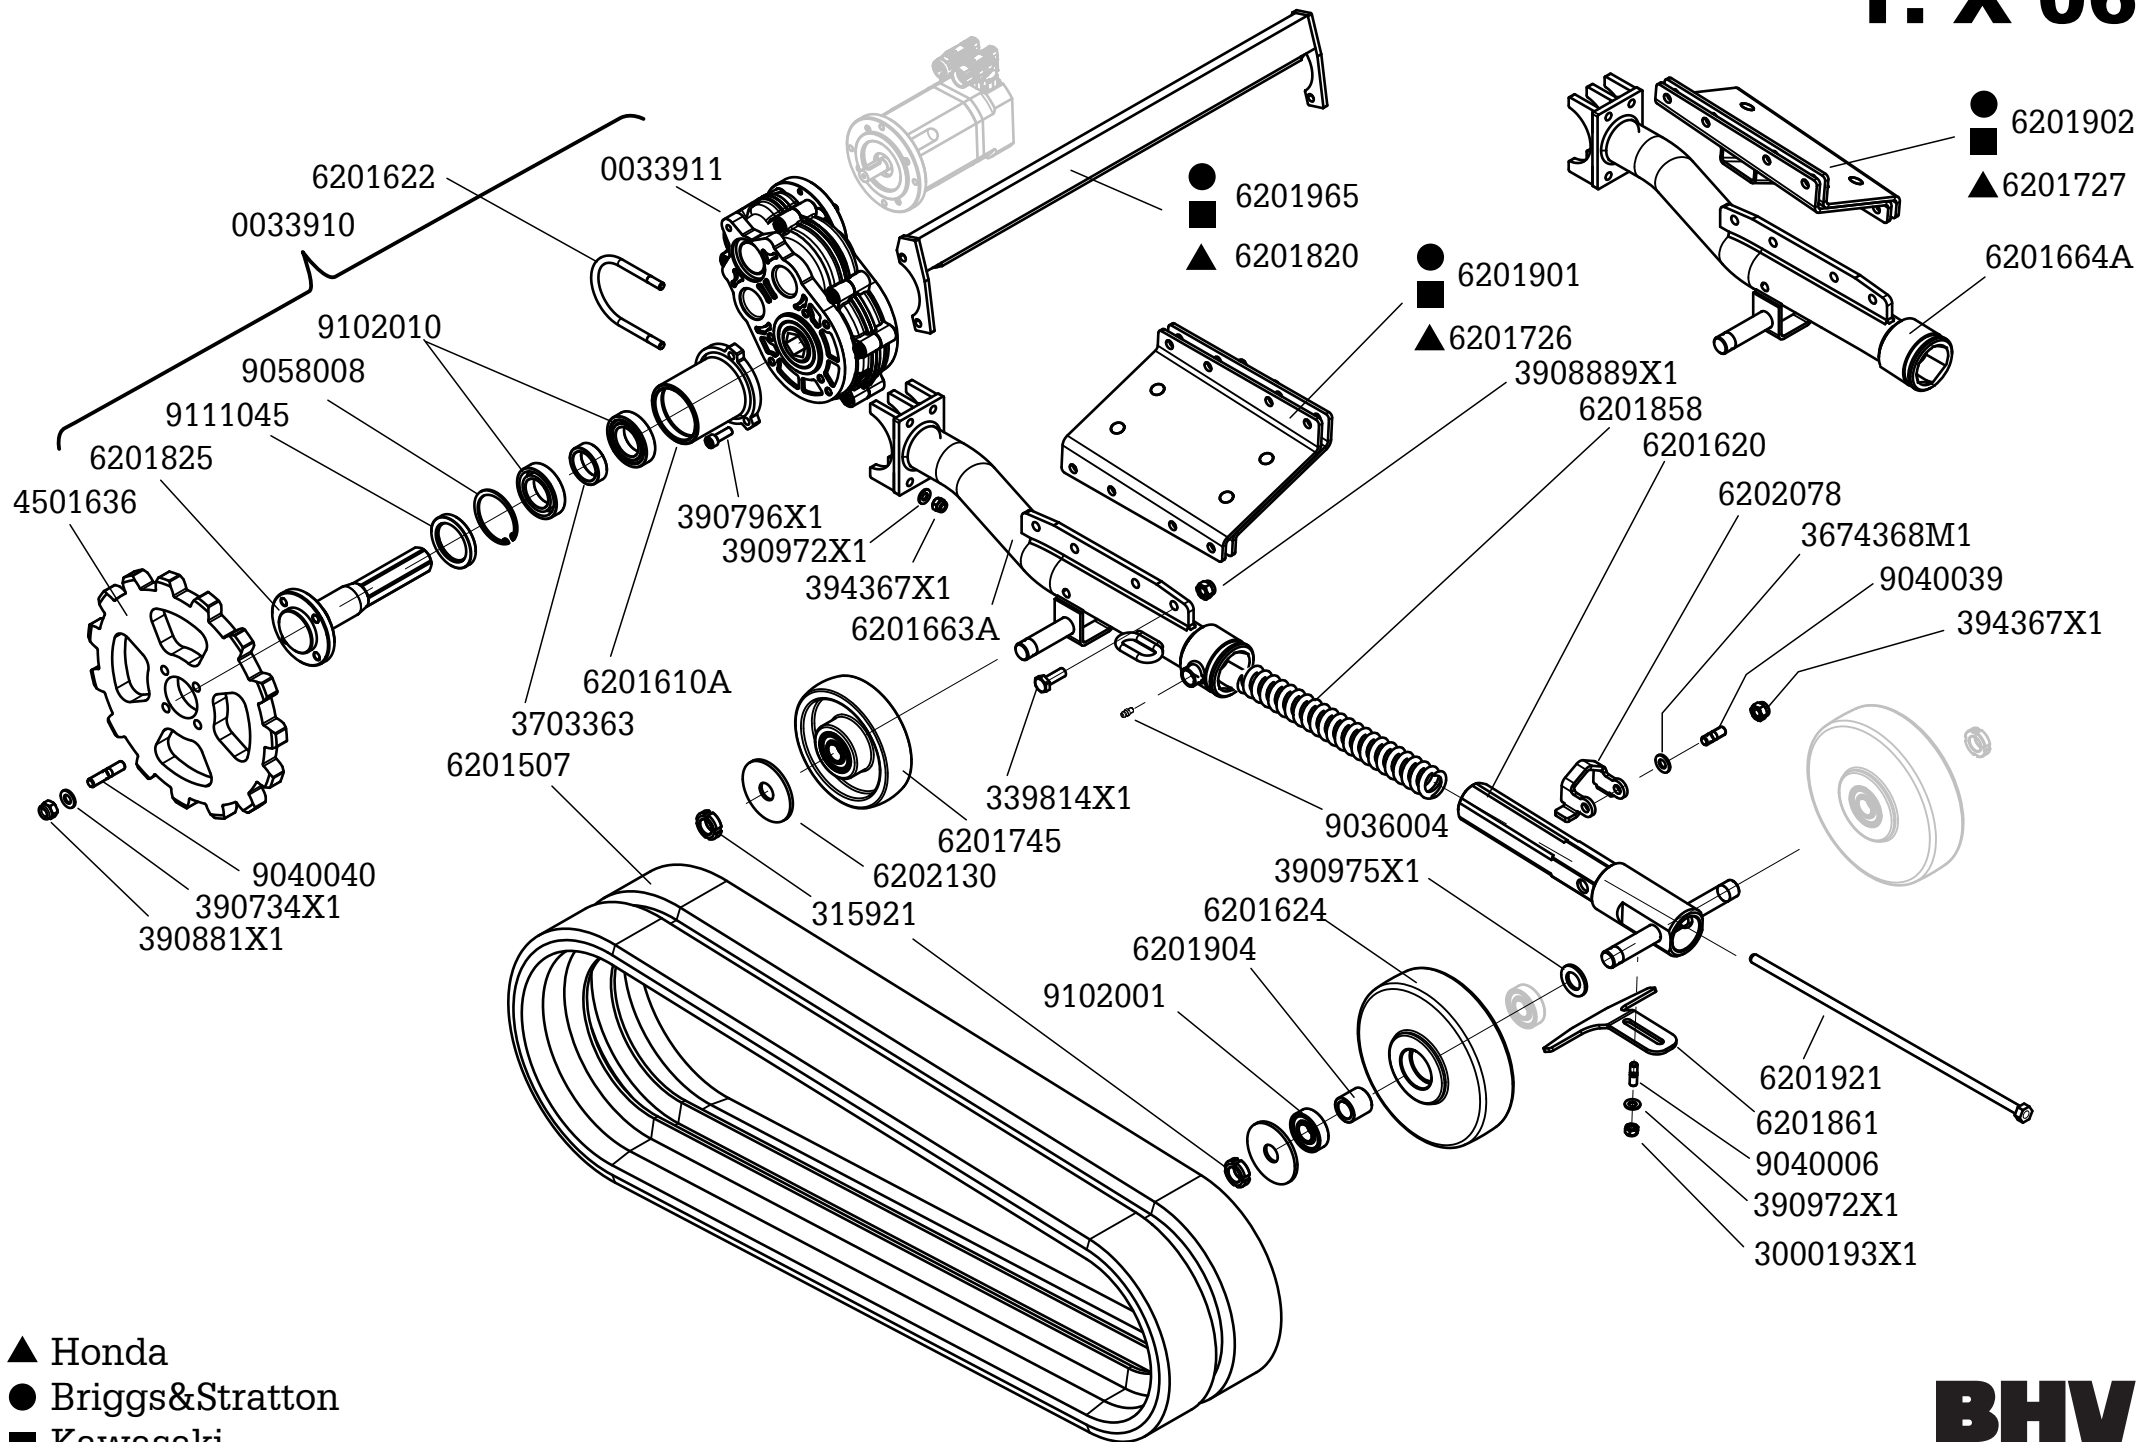

M U L C H E R

RADIO
CONTROLLED

MODELS:

X-Rot *X-Rot Pro*

Spare Part Catalogue

BHV
Barbieri Hybrid Vehicle

T: X 01

▲ Honda Engine only

T: X 06

- ▲ Honda
- Briggs & Stratton
- Kawasaki

T: X 08

T: 3V-10

- 3015476X1
- 1440477X1
- 6202753
- 9902212
- 9902200
- 0033909

3703566

314813

6202542

6201855

6202543

**TORQUE 130 Nm
96 lbf ft**

**TORQUE 160 Nm
118 lbf ft**

6 X 9011142

9019028

6 X 9042021

6 X 9051001

6 X 9024108

70 cm 6202584

80 cm 6202520

I-480-3008

6202542

9011145