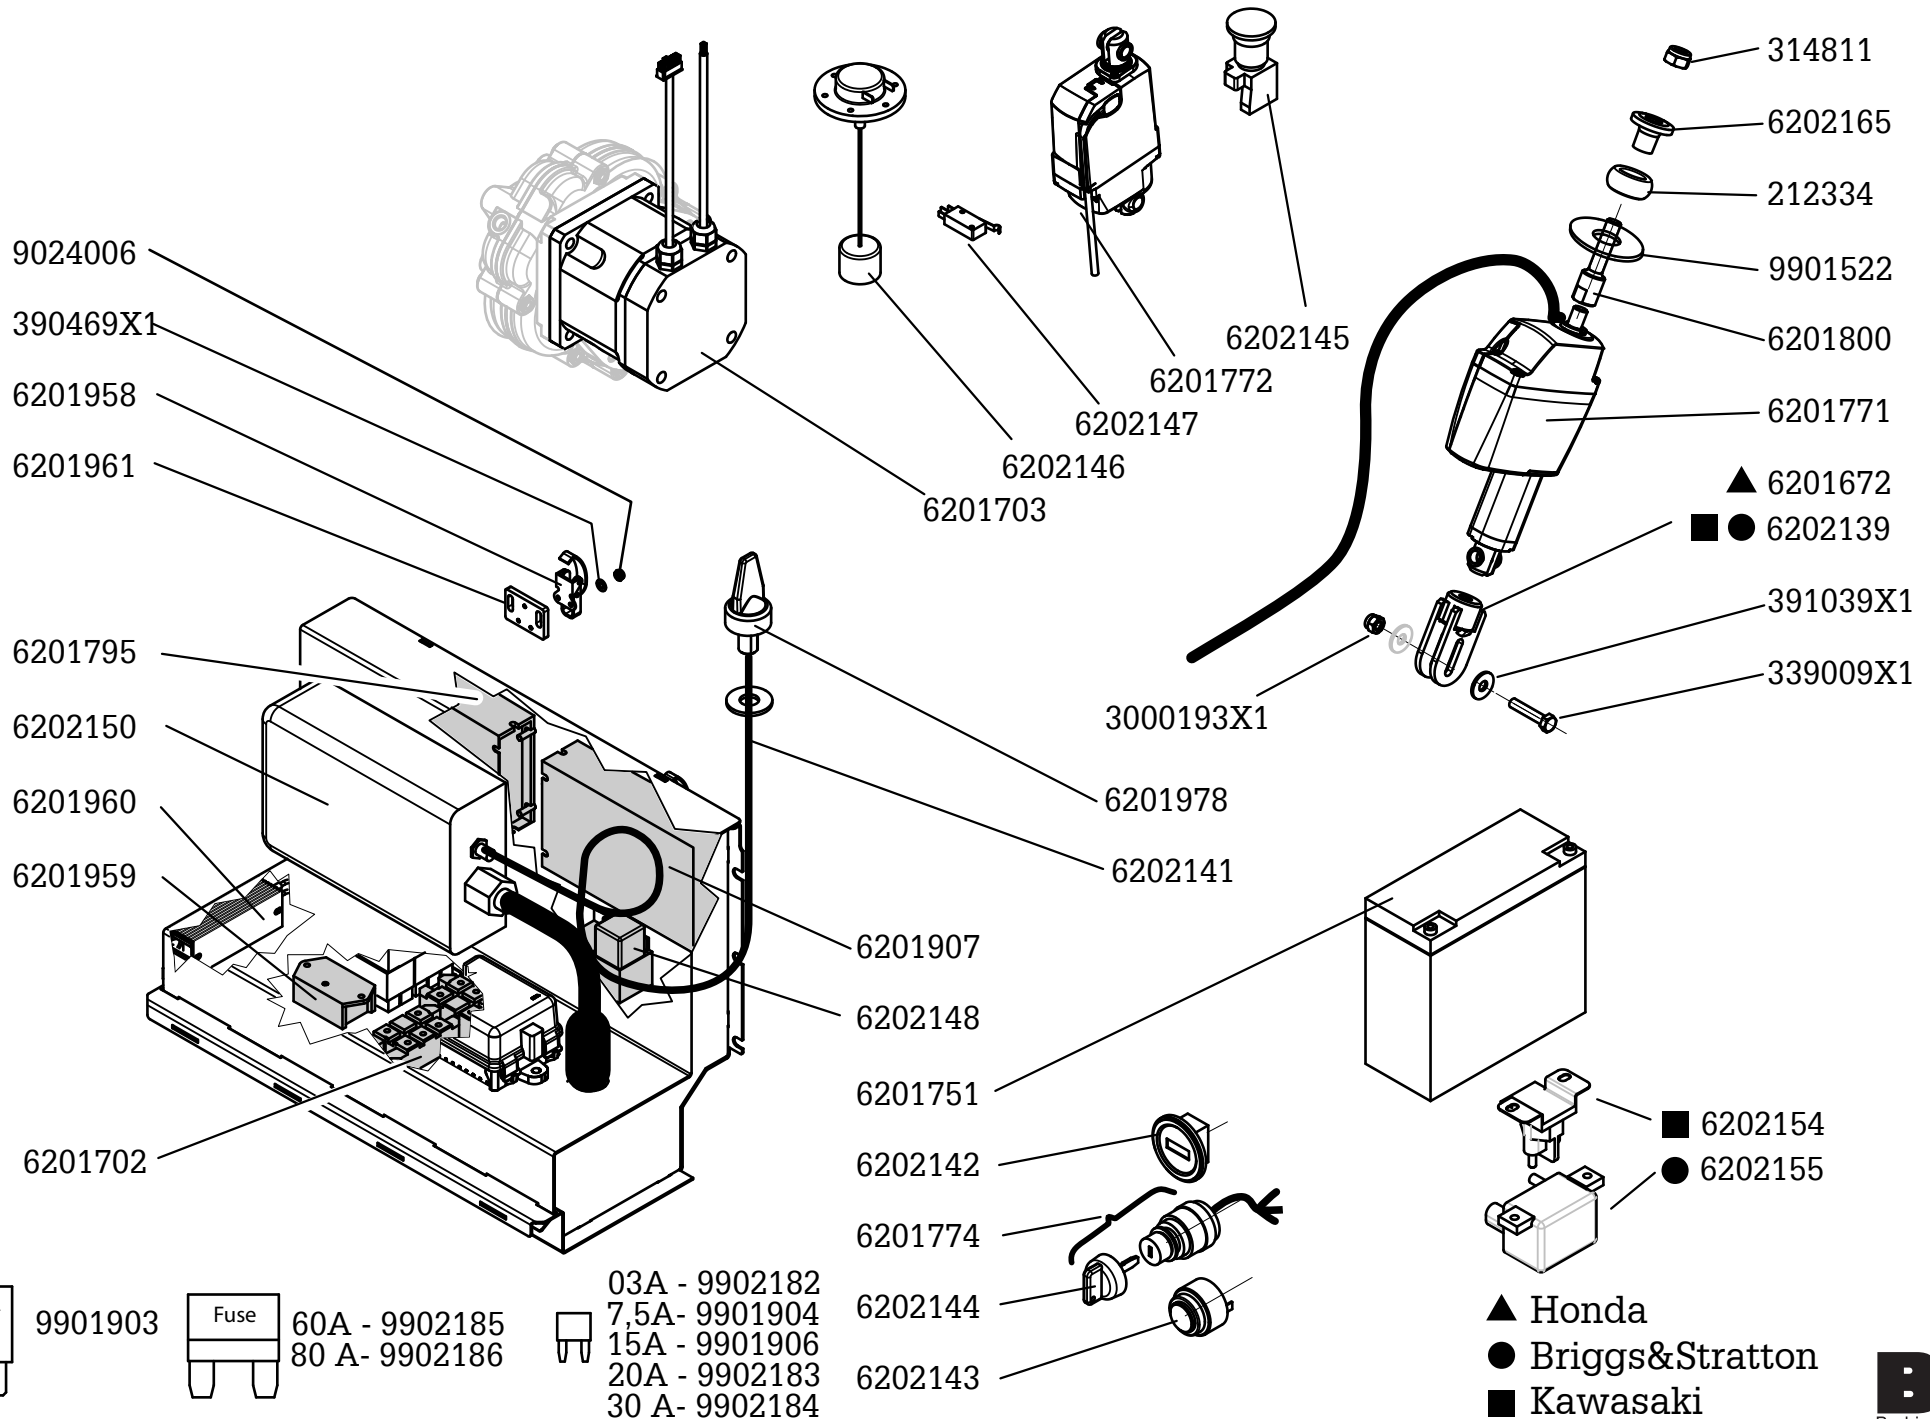

M U L C H E R

RADIO
CONTROLLED

MODELS:

X-Rot *X-Rot Pro*

Spare Part Catalogue

BHV
Barbieri Hybrid Vehicle

T: X 01

▲ Honda Engine only

T: X 06

- ▲ Honda
- Briggs & Stratton
- Kawasaki

T: X 08

T: 3V-10

- 3015476X1
- 1440477X1
- 6202753
- 9902212
- 9902200
- 0033909

3703566

314813

6202542

6201855

6202543

**TORQUE 130 Nm
96 lbf ft**

**TORQUE 160 Nm
118 lbf ft**

6 X 9011142

9019028

6 X 9042021

6 X 9051001

6 X 9024108

70 cm 6202584

80 cm 6202520

I-480-3008

6202542

9011145