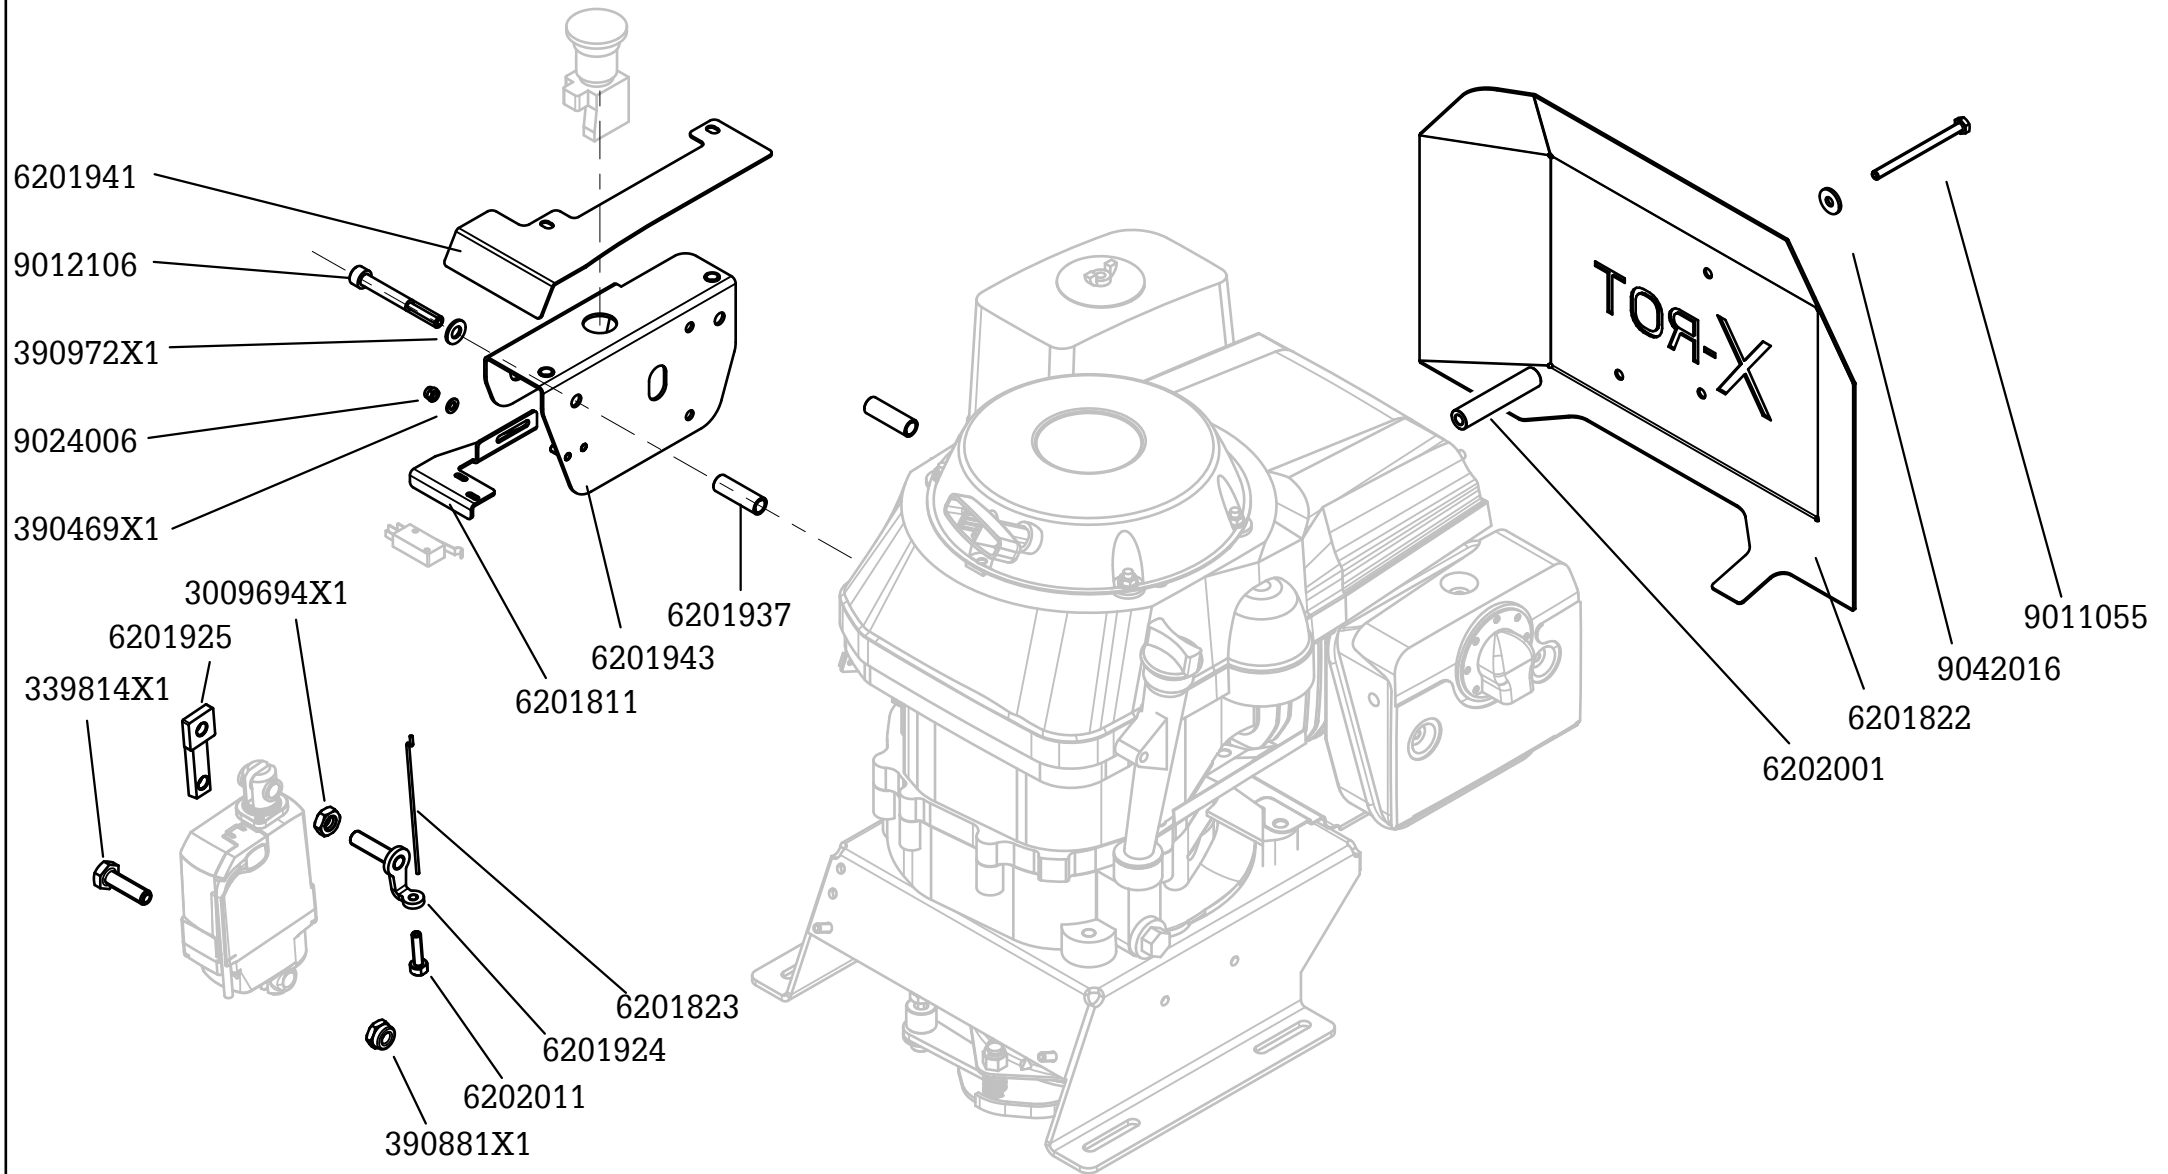

M U L C H E R

RADIO
CONTROLLED

MODELS:

X-Rot *X-Rot Pro*

Spare Part Catalogue

BHV
Barbieri Hybrid Vehicle

T: X 01

▲ Honda Engine only

T: X 06

- ▲ Honda
- Briggs & Stratton
- Kawasaki

T: X 08

T: 3V-10

- 3015476X1
- 1440477X1
- 6202753
- 9902212
- 9902200
- 0033909

3703566

314813

6202542

6201855

6202543

**TORQUE 130 Nm
96 lbf ft**

**TORQUE 160 Nm
118 lbf ft**

6 X 9011142

9019028

6 X 9042021

6 X 9051001

6 X 9024108

70 cm 6202584

80 cm 6202520

I-480-3008

6202542

9011145