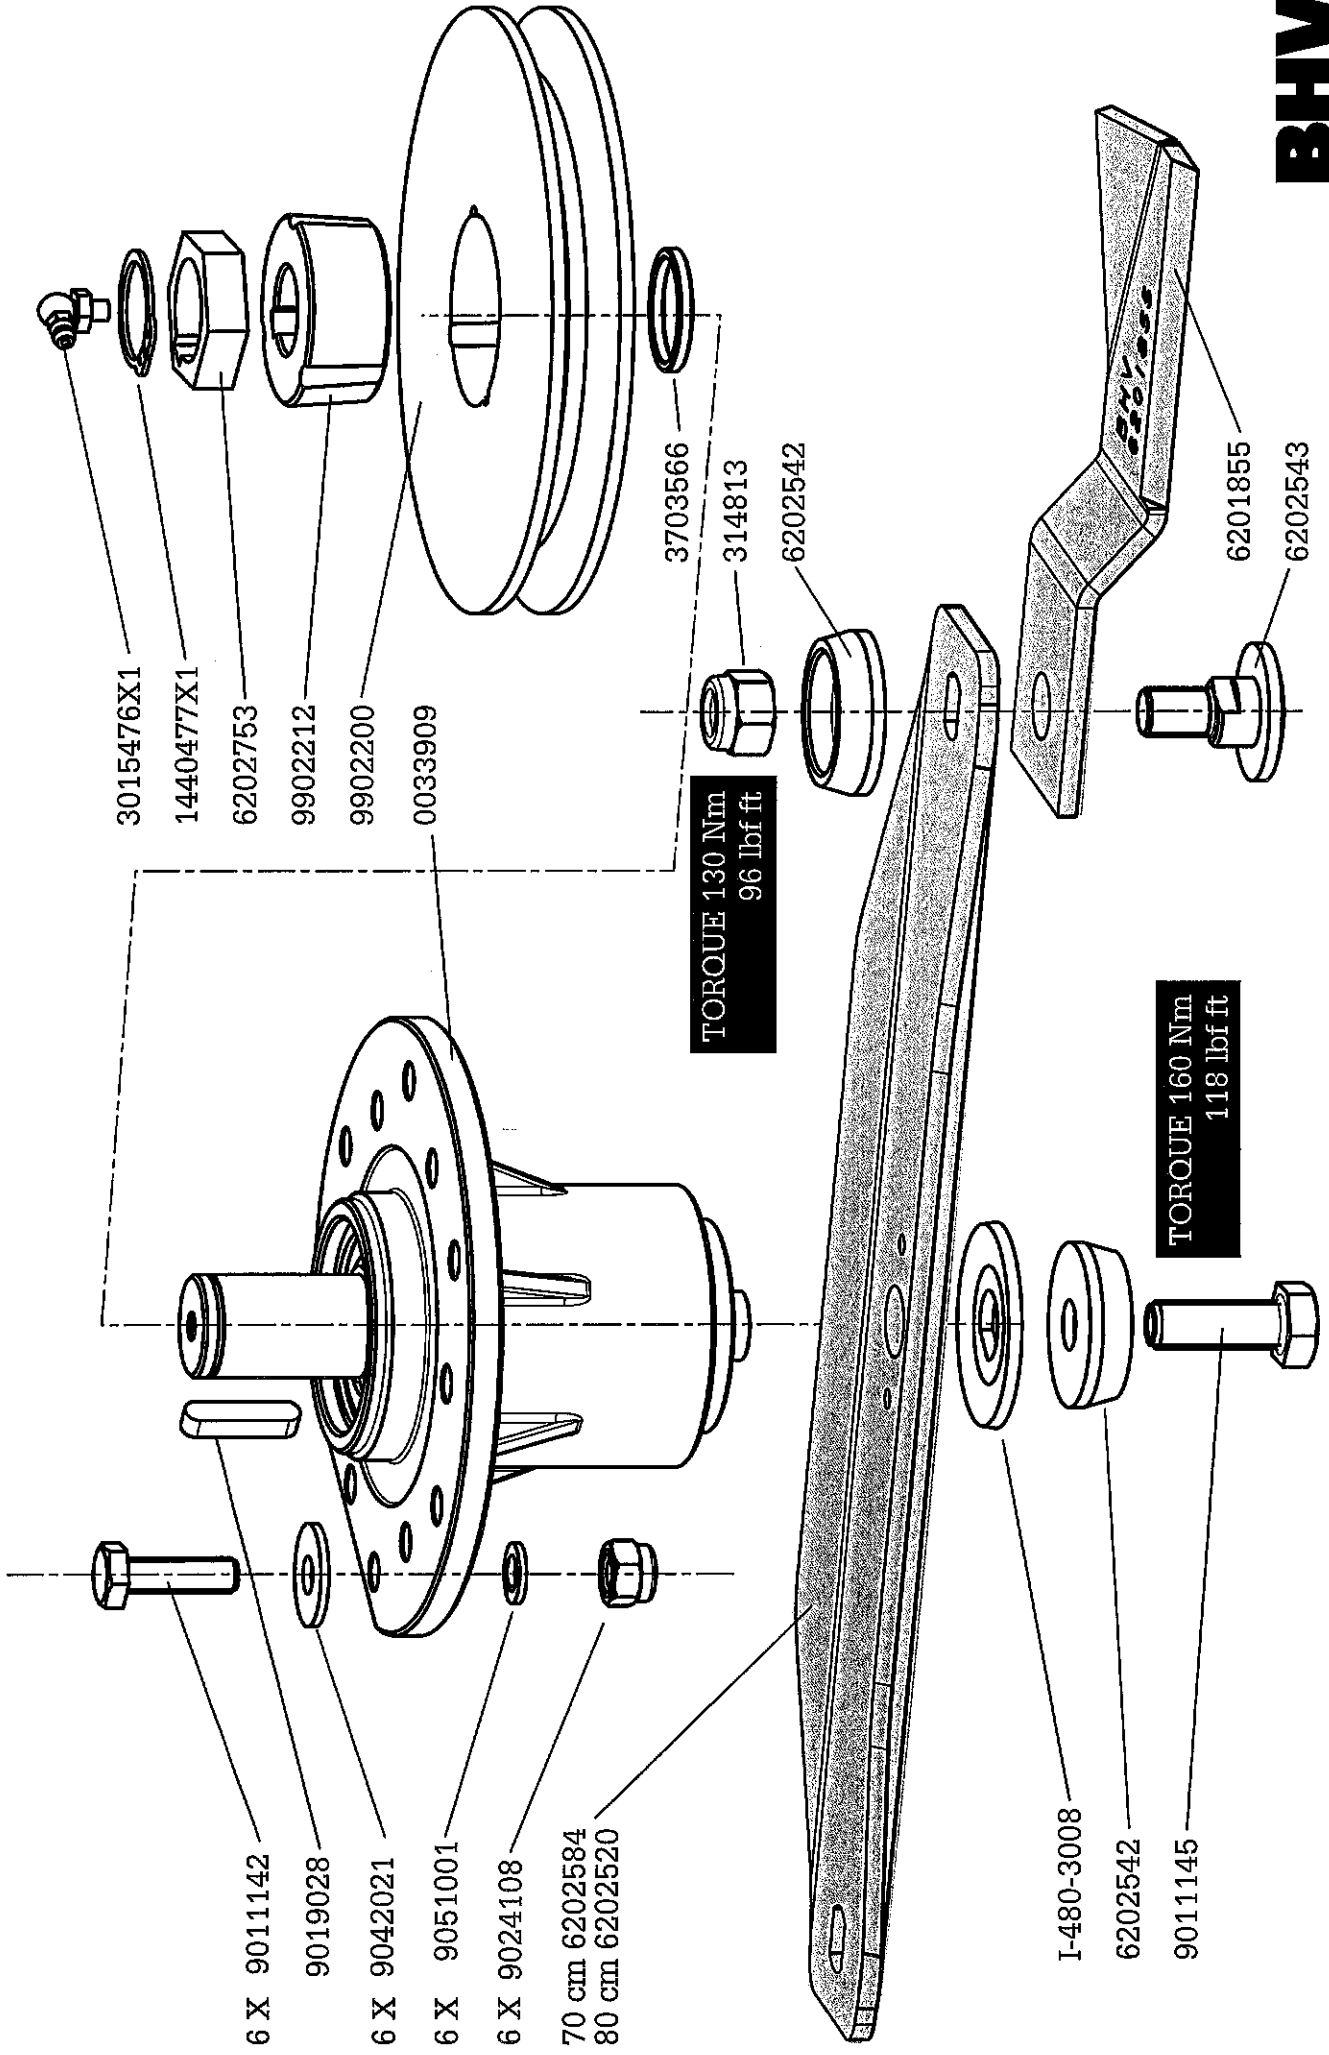

T: X 06

- ▲ Honda
- Briggs & Stratton
- Kawasaki

T: X 08

T: 3V-10

- 3015476X1
- 1440477X1
- 6202753
- 9902212
- 9902200
- 0033909

3703566

314813

6202542

6201855

6202543

**TORQUE 130 Nm
96 lbf ft**

**TORQUE 160 Nm
118 lbf ft**

6 X 9011142

9019028

6 X 9042021

6 X 9051001

6 X 9024108

70 cm 6202584

80 cm 6202520

I-480-3008

6202542

9011145