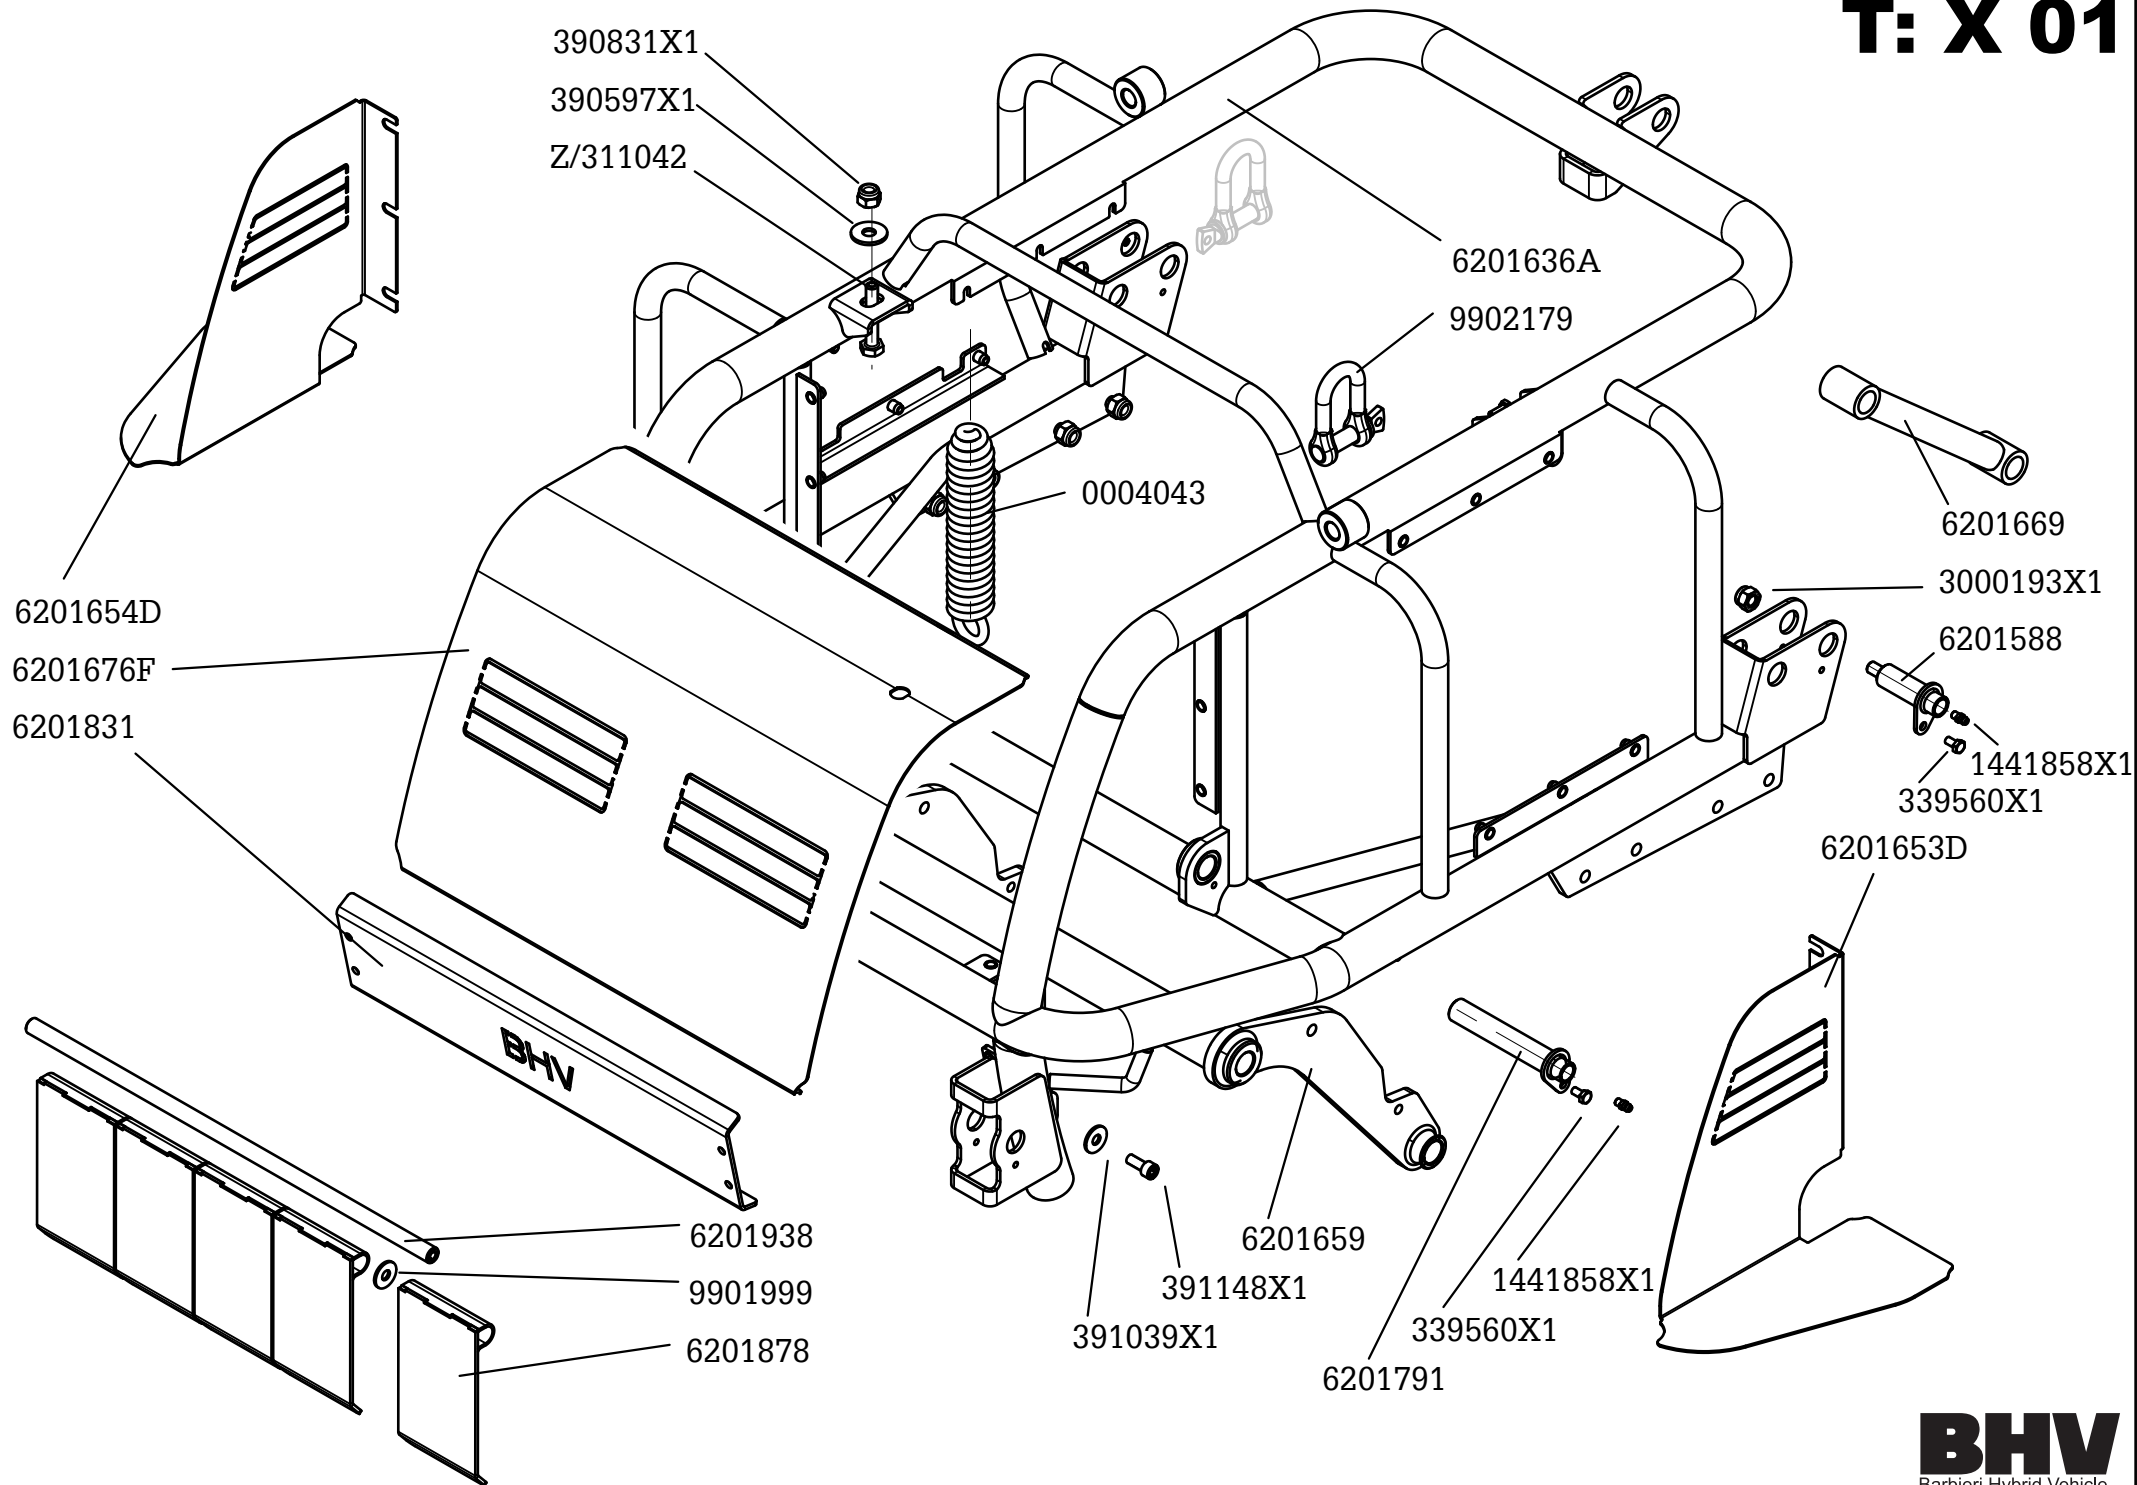

M U L C H E R

RADIO
CONTROLLED

MODELS:

X-Rot *X-Rot Pro*

Spare Part Catalogue

BHV
Barbieri Hybrid Vehicle

T: X 01

▲ Honda Engine only

T: X 06

- ▲ Honda
- Briggs & Stratton
- Kawasaki

T: X 08

T: 3V-10

- 3015476X1
- 1440477X1
- 6202753
- 9902212
- 9902200
- 0033909

3703566

314813

6202542

6201855

6202543

**TORQUE 130 Nm
96 lbf ft**

**TORQUE 160 Nm
118 lbf ft**

6 X 9011142

9019028

6 X 9042021

6 X 9051001

6 X 9024108

70 cm 6202584

80 cm 6202520

I-480-3008

6202542

9011145