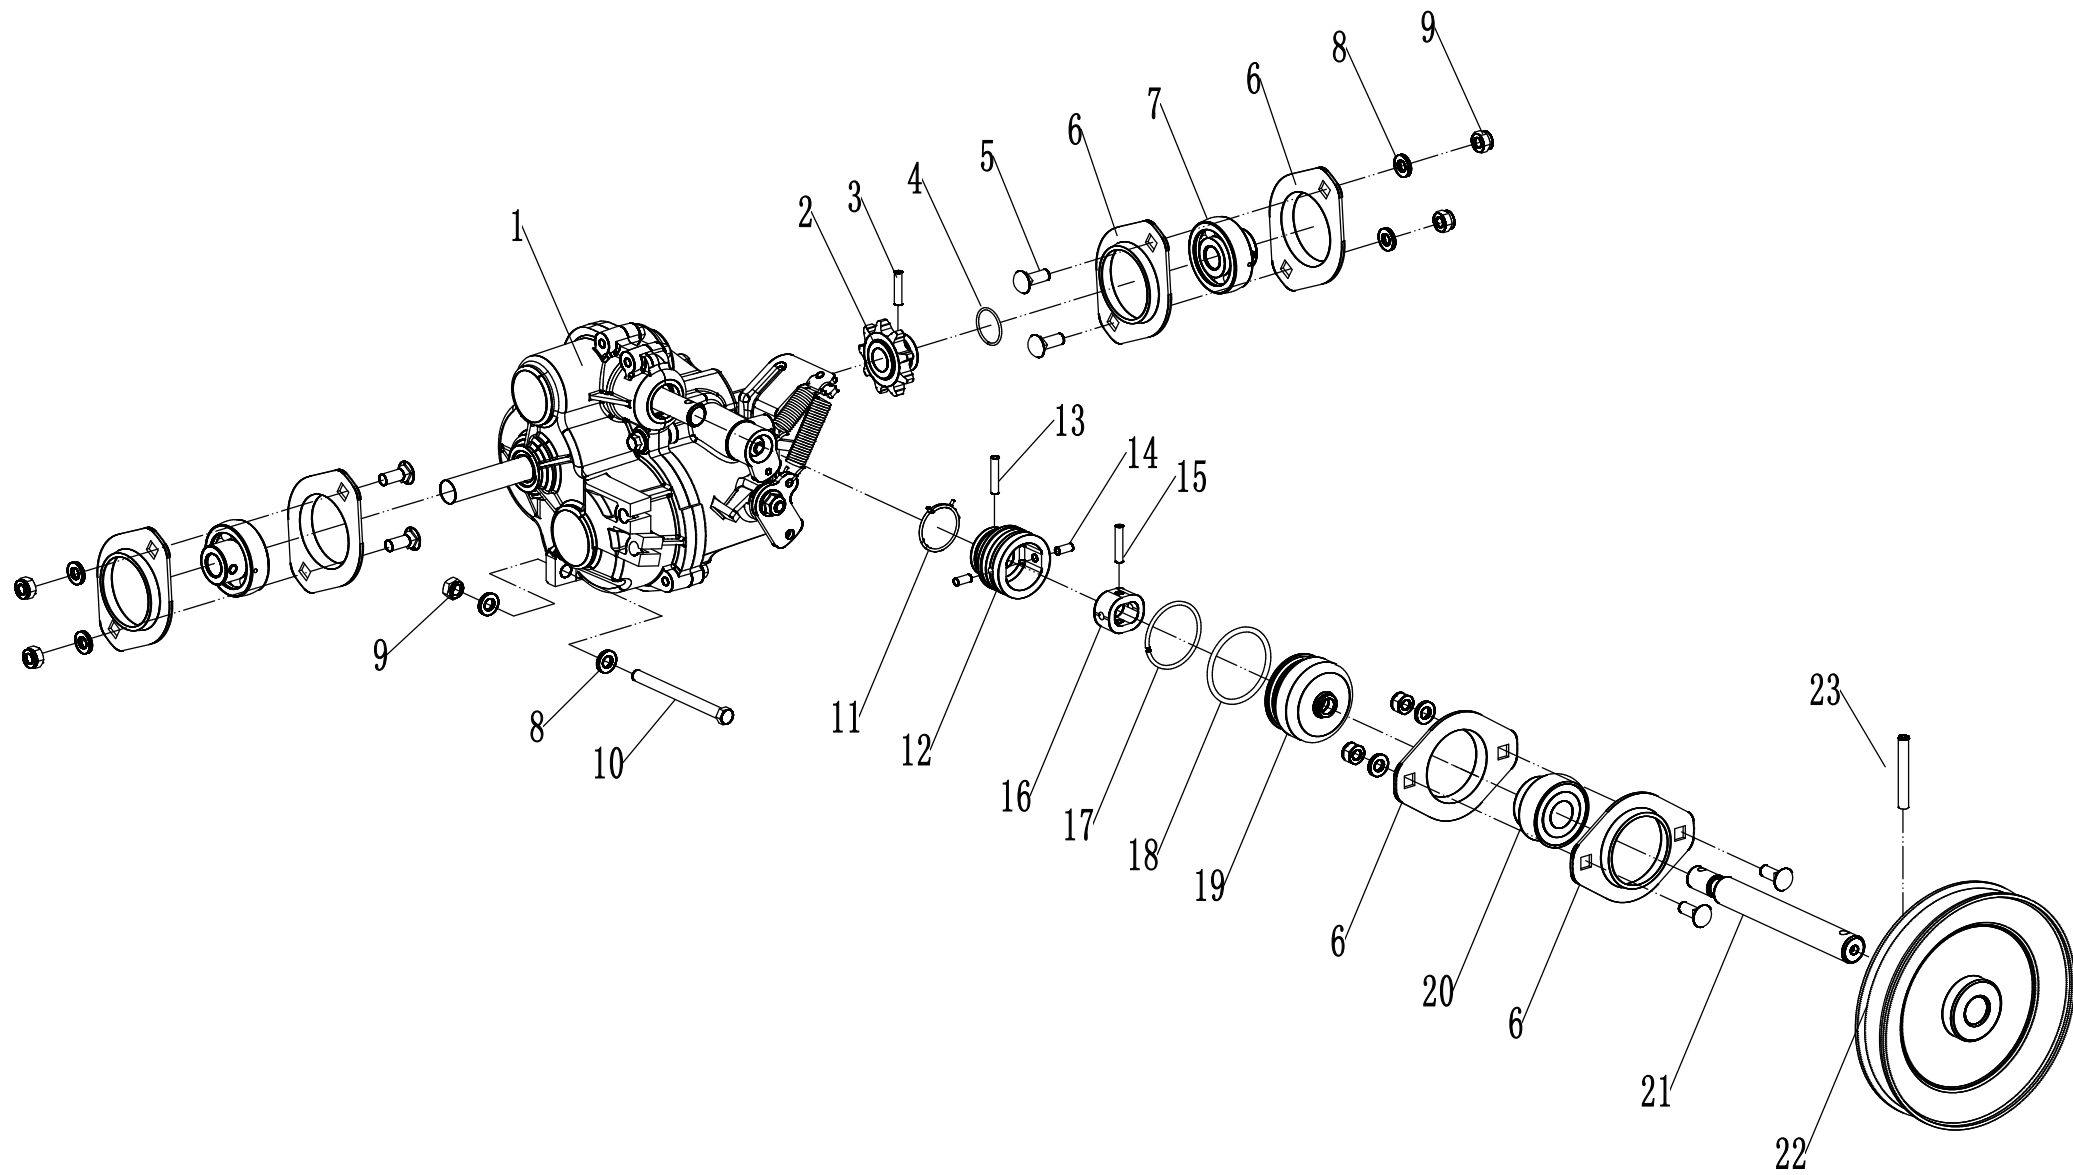

part A			
NO	ART	NAME	QTY
1	UV80E-0001	lever	1
2	UV80E-0002	lever	1
3	UV80E-0003	bolt.9×13	1
4	UV80E-0004	knob	1
5	UV80E-0005	knob	1
6	UV80E-0006	bolt M6×55	2
7	UV80E-0007	support	1
8	UV80E-0008	nut M6	5
9	UV80E-0009	washer	4
10	UV80E-0010	cable	1
11	UV80E-0011	cable	1
12	UV80E-0012	support	1
13	UV80E-0013	bolt	1
14	UV80E-0014	bolt M8×45	2
15	UV80E-0015	bush	2
16	UV80E-0016	washer	4
17	UV80E-0017	nut M8	2
18	UV80E-0018	ring	2
19	UV80E-0019	plug	2
20	UV80E-0020	frame	1
21	UV80E-0021	frame	1
22	UV80E-0022	bolt M10×20	4
23	UV80E-0023	tank	1
24	UV80E-0024	spring	1
25	UV80E-0025	knob	1
26	UV80E-0026	case	1
27	UV80E-0027	bolt	1
28	UV80E-0028	wire	2
29	UV80E-0029	nut	2
30	UV80E-0030	display	1
31	UV80E-0031	ignition lock	1
32	UV80E-0032	light switch	1
33	UV80E-0033	wire	1

part C			
NO	ART	NAME	QTY
1	UV80E-0108	Tensioner plate	1
2	UV80E-0109	Tensioner plate spacer	1
3	UV80E-0110	bolt M8×25	1
4	UV80E-0111	Tensioner wheel bolt	1
5	UV80E-0112	Tensioner wheel	1
6	UV80E-0113	bearing 609-2RS	2
7	UV80E-0114	wheel spacer	1
8	UV80E-0115	Elastic ring	1
9	UV80E-0116	Tensioner wheel spacer	1
10	UV80E-0117	Tensioning spring	1
11	UV80E-0118	wheel spacer	1
12	UV80E-0119	nut M8	1

Part E			
NO	ART	NAME	QTY
1	UV80E-0132	chain 08A-1-44	1
2	UV80E-0133	shaft	1
3	UV80E-0134	bolt M8x20	4
5	UV80E-0135	bearing with spacer's (UB204)	2
6	UV80E-0137	washer	4
7	UV80E-0138	nut M8	4
8	UV80E-0139	retaining ring	2
9	UV80E-0140	spacer	2
10	UV80E-0141	pin 6x29	2
11	UV80E-0142	Clutch sleeve	2
12	UV80E-0143	bearing 6204-2RZ	4
13	UV160-00089	Rear wheels	2
14	UV80E-0144	washer	2
15	UV80E-0145	washer	2
16	UV80E-0146	bolt M8X20	2