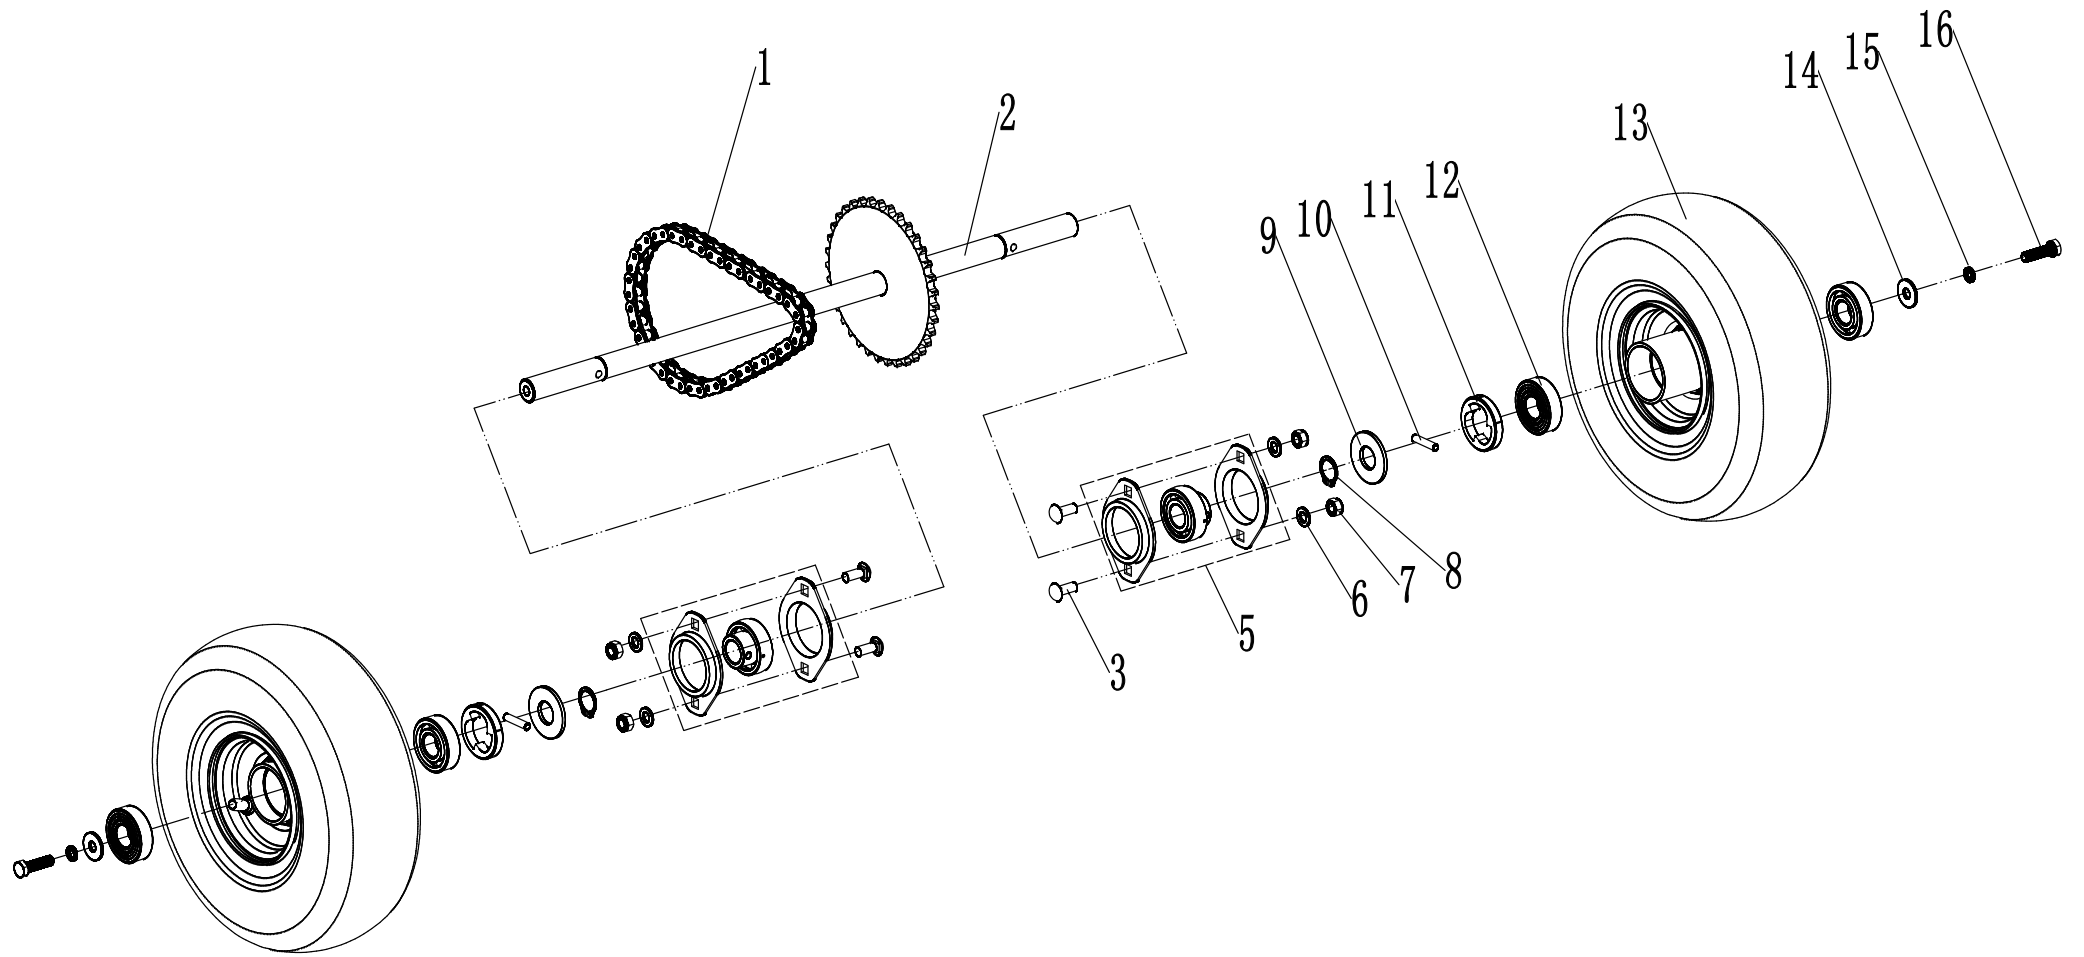

part C			
NO	ART	NAME	QTY
1	UV80E-0108	Tensioner plate	1
2	UV80E-0109	Tensioner plate spacer	1
3	UV80E-0110	bolt M8×25	1
4	UV80E-0111	Tensioner wheel bolt	1
5	UV80E-0112	Tensioner wheel	1
6	UV80E-0113	bearing 609-2RS	2
7	UV80E-0114	wheel spacer	1
8	UV80E-0115	Elastic ring	1
9	UV80E-0116	Tensioner wheel spacer	1
10	UV80E-0117	Tensioning spring	1
11	UV80E-0118	wheel spacer	1
12	UV80E-0119	nut M8	1

Part E			
NO	ART	NAME	QTY
1	UV80E-0132	chain 08A-1-44	1
2	UV80E-0133	shaft	1
3	UV80E-0134	bolt M8x20	4
5	UV80E-0135	bearing with spacer's (UB204)	2
6	UV80E-0137	washer	4
7	UV80E-0138	nut M8	4
8	UV80E-0139	retaining ring	2
9	UV80E-0140	spacer	2
10	UV80E-0141	pin 6x29	2
11	UV80E-0142	Clutch sleeve	2
12	UV80E-0143	bearing 6204-2RZ	4
13	UV160-00089	Rear wheels	2
14	UV80E-0144	washer	2
15	UV80E-0145	washer	2
16	UV80E-0146	bolt M8X20	2