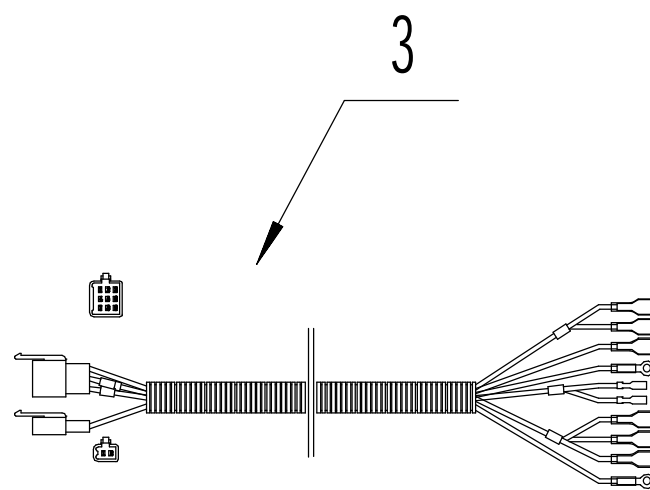

16: Charger and cables

part F			
NO	ART	NAME	QTY
1	UV80E-0147	intake flange	1
2	UV80E-0148	clamp	2
3	UV80E-0149	pipe	1
4	UV80E-0150	nozle	1
5	UG700-00020	knob	1
6	UV80E-0151	lever	1
7	UV80E-0152	bolt M6X20	1
8	UV80E-0153	washer	4
9	UV80E-0154	nut M6	2
10	UV80E-0155	bolt M6X35	1