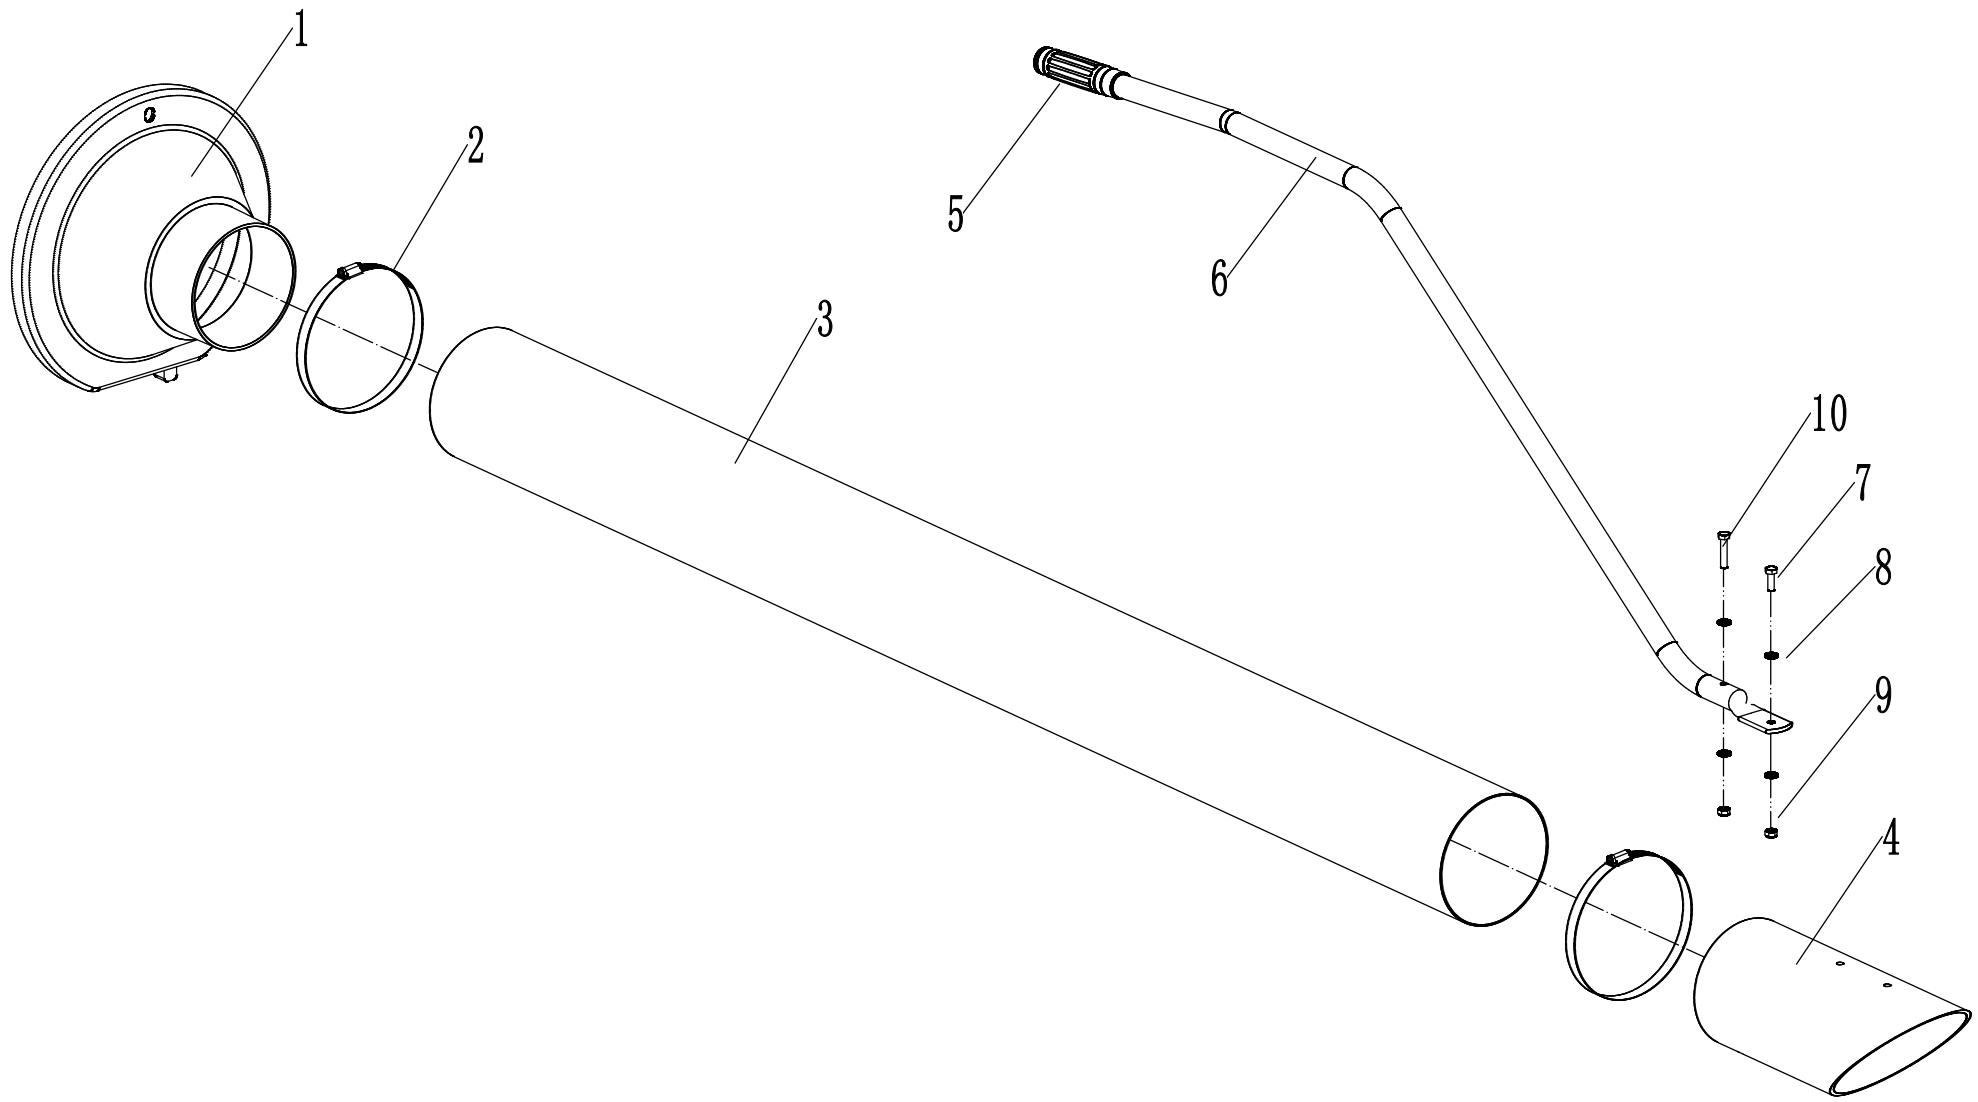

part C			
NO	ART	NAME	QTY
1	UV80E-0108	Tensioner plate	1
2	UV80E-0109	Tensioner plate spacer	1
3	UV80E-0110	bolt M8×25	1
4	UV80E-0111	Tensioner wheel bolt	1
5	UV80E-0112	Tensioner wheel	1
6	UV80E-0113	bearing 609-2RS	2
7	UV80E-0114	wheel spacer	1
8	UV80E-0115	Elastic ring	1
9	UV80E-0116	Tensioner wheel spacer	1
10	UV80E-0117	Tensioning spring	1
11	UV80E-0118	wheel spacer	1
12	UV80E-0119	nut M8	1

Part E			
NO	ART	NAME	QTY
1	UV80E-0132	chain 08A-1-44	1
2	UV80E-0133	shaft	1
3	UV80E-0134	bolt M8x20	4
5	UV80E-0135	bearing with spacer's (UB204)	2
6	UV80E-0137	washer	4
7	UV80E-0138	nut M8	4
8	UV80E-0139	retaining ring	2
9	UV80E-0140	spacer	2
10	UV80E-0141	pin 6x29	2
11	UV80E-0142	Clutch sleeve	2
12	UV80E-0143	bearing 6204-2RZ	4
13	UV160-00089	Rear wheels	2
14	UV80E-0144	washer	2
15	UV80E-0145	washer	2
16	UV80E-0146	bolt M8X20	2