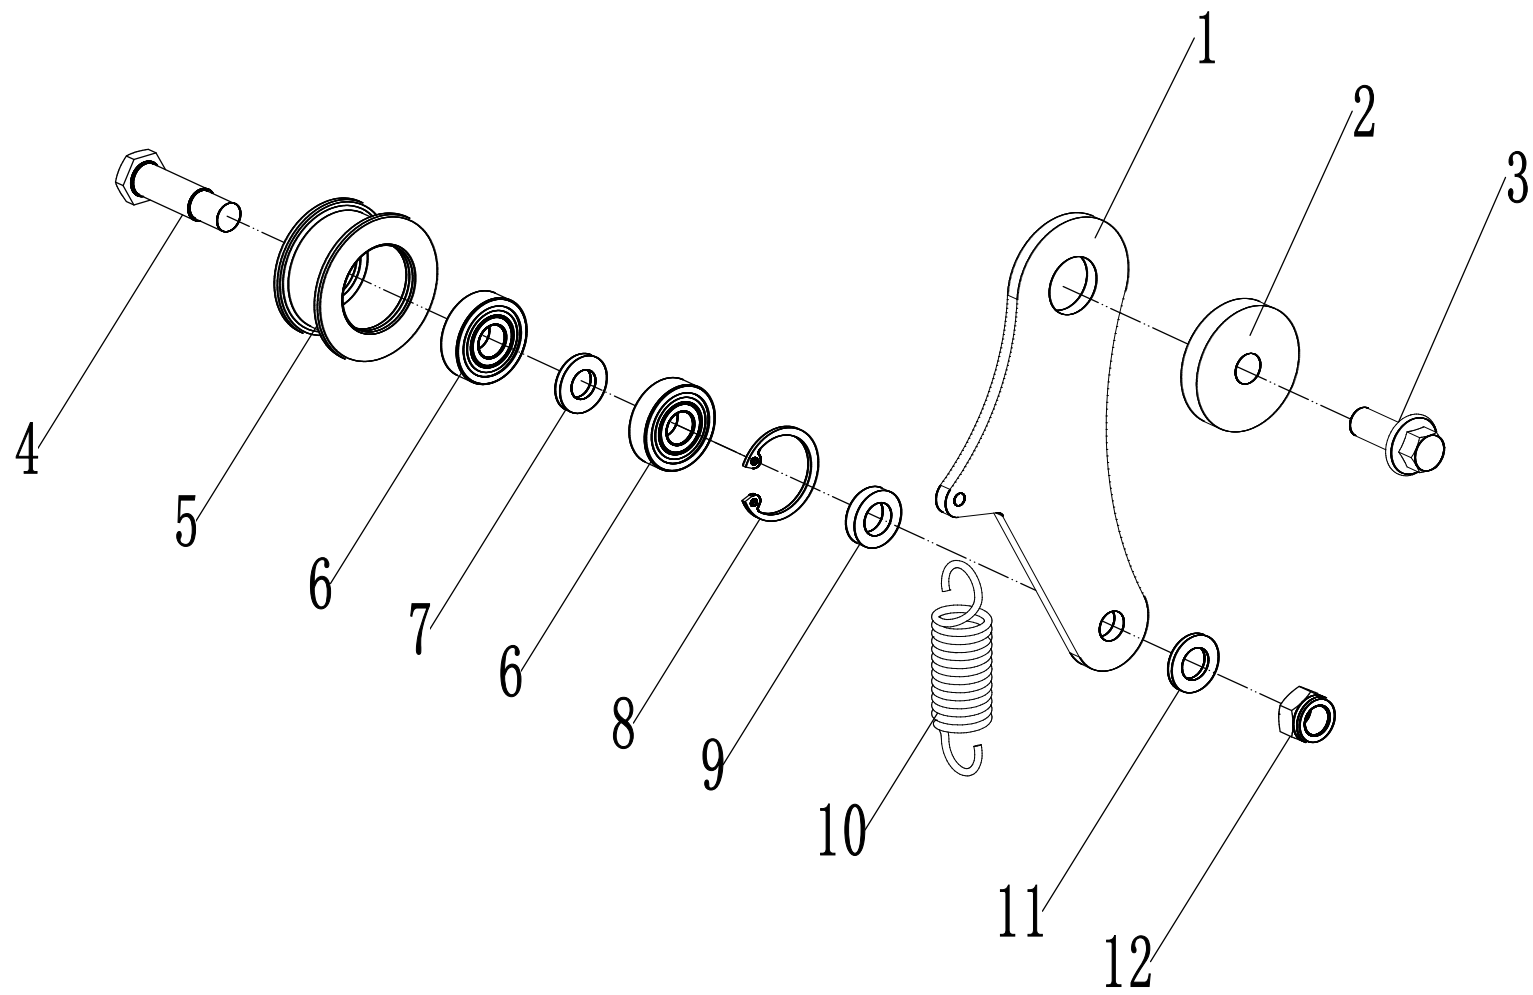

part A			
NO	ART	NAME	QTY
1	UV80E-0001	lever	1
2	UV80E-0002	lever	1
3	UV80E-0003	bolt.9×13	1
4	UV80E-0004	knob	1
5	UV80E-0005	knob	1
6	UV80E-0006	bolt M6×55	2
7	UV80E-0007	support	1
8	UV80E-0008	nut M6	5
9	UV80E-0009	washer	4
10	UV80E-0010	cable	1
11	UV80E-0011	cable	1
12	UV80E-0012	support	1
13	UV80E-0013	bolt	1
14	UV80E-0014	bolt M8×45	2
15	UV80E-0015	bush	2
16	UV80E-0016	washer	4
17	UV80E-0017	nut M8	2
18	UV80E-0018	ring	2
19	UV80E-0019	plug	2
20	UV80E-0020	frame	1
21	UV80E-0021	frame	1
22	UV80E-0022	bolt M10×20	4
23	UV80E-0023	tank	1
24	UV80E-0024	spring	1
25	UV80E-0025	knob	1
26	UV80E-0026	case	1
27	UV80E-0027	bolt	1
28	UV80E-0028	wire	2
29	UV80E-0029	nut	2
30	UV80E-0030	display	1
31	UV80E-0031	ignition lock	1
32	UV80E-0032	light switch	1
33	UV80E-0033	wire	1

part C			
NO	ART	NAME	QTY
1	UV80E-0108	Tensioner plate	1
2	UV80E-0109	Tensioner plate spacer	1
3	UV80E-0110	bolt M8×25	1
4	UV80E-0111	Tensioner wheel bolt	1
5	UV80E-0112	Tensioner wheel	1
6	UV80E-0113	bearing 609-2RS	2
7	UV80E-0114	wheel spacer	1
8	UV80E-0115	Elastic ring	1
9	UV80E-0116	Tensioner wheel spacer	1
10	UV80E-0117	Tensioning spring	1
11	UV80E-0118	wheel spacer	1
12	UV80E-0119	nut M8	1

Part E			
NO	ART	NAME	QTY
1	UV80E-0132	chain 08A-1-44	1
2	UV80E-0133	shaft	1
3	UV80E-0134	bolt M8x20	4
5	UV80E-0135	bearing with spacer's (UB204)	2
6	UV80E-0137	washer	4
7	UV80E-0138	nut M8	4
8	UV80E-0139	retaining ring	2
9	UV80E-0140	spacer	2
10	UV80E-0141	pin 6x29	2
11	UV80E-0142	Clutch sleeve	2
12	UV80E-0143	bearing 6204-2RZ	4
13	UV160-00089	Rear wheels	2
14	UV80E-0144	washer	2
15	UV80E-0145	washer	2
16	UV80E-0146	bolt M8X20	2